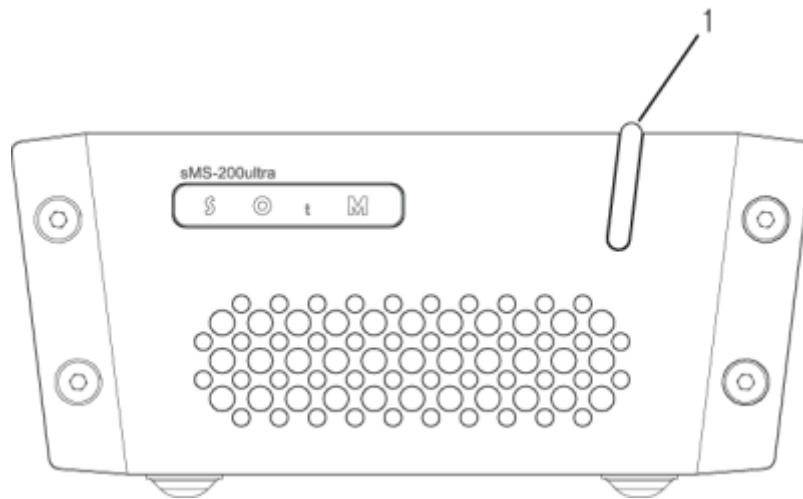

sMS-200ultra SOTM

가

- •
- [Eunhasu](#)