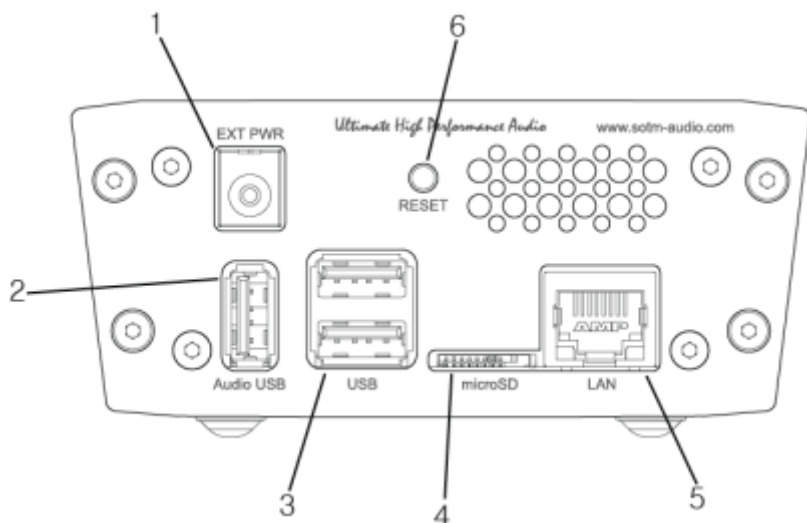

- : USB : USB
- USB 2.0 : USB
- microSD : OS가 microSD 가
  ○ : 가 microSD
- LAN :
- Reset :

1. 1. SMS-200
  2. 5cm
2. 1. USB SMS-200 USB USB
- 3.