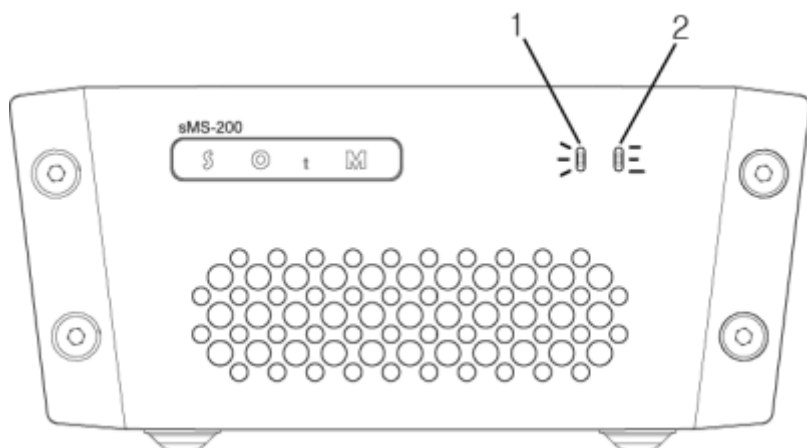

- : on
- :

- : USB : USB
- USB 2.0 : USB
- microSD : OS가 microSD 가
  ○ : 가 microSD
- LAN :
- Reset :

1. 1. SMS-200
  2. 5cm
2. 1. USB SMS-200 USB USB
- 3.