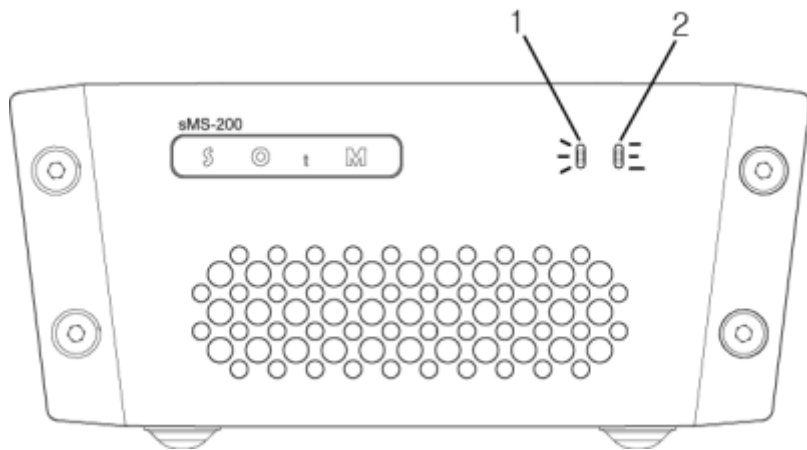

- : on
- :

- : USB : USB
- USB 2.0 : USB
- microSD : OS가 microSD 가
- LAN :
- Reset :

1. 1. SMS-200
  2. 5cm
2. 1. USB SMS-200 USB USB
- 3.