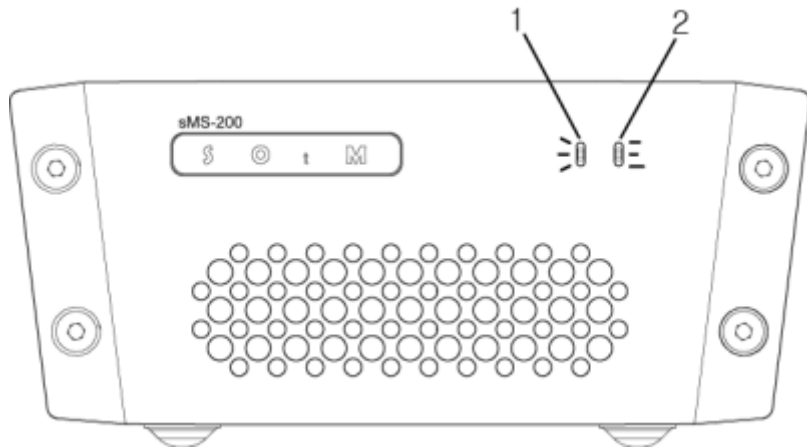

- : on
- :

- : USB : USB
- USB 2.0 : USB
- microSD : OS가 microSD 가
  - : 가 microSD
- LAN :
- Reset :

1. 1. SMS-200
  2. 5cm
2. 1. USB SMS-200 USB USB
- 3.