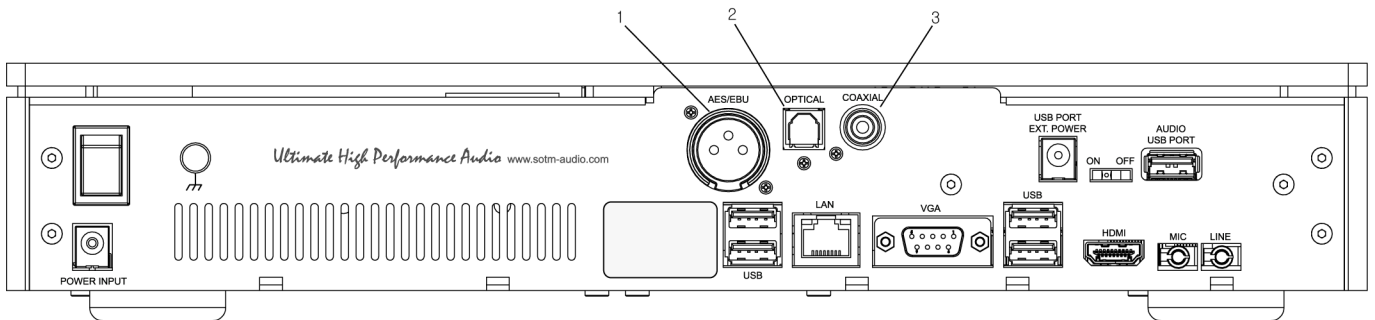

sMS-1000SQ

sMS-1000SQ

- Windows Edition
- Eunhasu Edition
- Eunhasu

- 1. : ON/OFF
- 2. :
- 3. : ON

가

- 1. :
- 2. : ON/OFF

- 3. : .
- 4. USB : USB
6.5Vdc ~ 9Vdc, 2A
- 5. USB : USB +5.0v ON/OFF
. USB 가 USB ON
- 6. USB : USB
- 7. USB : USB USB USB
- 8. LAN :
- 9. VGA : VGA VGA
- 10. HDMI : HDMI HDMI
- 11. :
- 12. :

- 1. AES/EBU : DAC AES/EBU
- 2. : DAC Optical
- 3. : DAC

- 1. :
- 2. :
- 3. :
- 4. :

From: <https://www.docs.sotm-audio.com/> - SotM docs

Permanent link: <https://www.docs.sotm-audio.com/doku.php?id=ko:sms-1000sq&rev=1485398103>