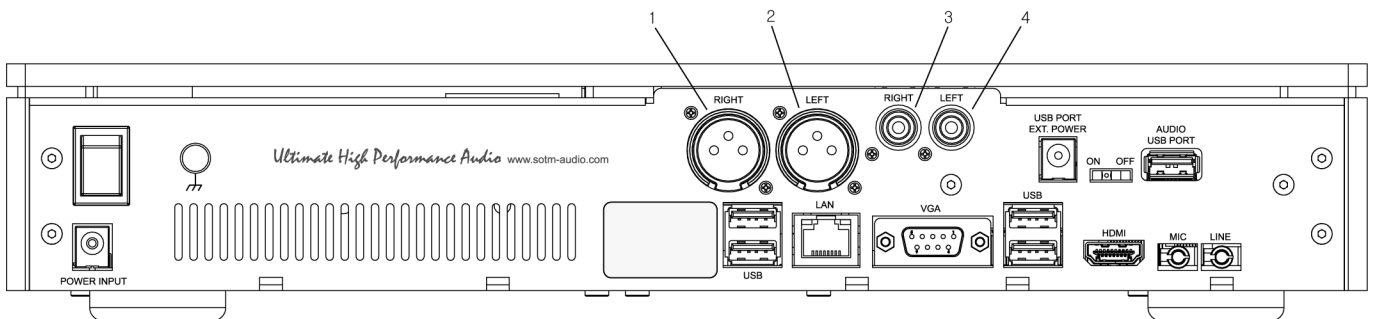

sMS-1000SQ

sMS-1000SQ

- Windows Edition
- Eunhasu Edition
- Eunhasu

- 1. : ON/OFF
- 2. :
- 3. : ON

가

- 1. :
- 2. : ON/OFF

- 3. : .
- 4. USB : USB
6.5Vdc ~ 9Vdc, 2A
- 5. USB : USB +5.0v ON/OFF
. USB 가 USB ON
- 6. USB : USB
- 7. USB : USB USB USB
- 8. LAN :
- 9. VGA : VGA VGA
- 10. HDMI : HDMI HDMI
- 11. :
- 12. :

- 1. AES/EBU : DAC AES/EBU
- 2. : DAC Optical
- 3. : DAC

- 1. :
- 2. :
- 3. :
- 4. :

From: <https://www.docs.sotm-audio.com/> - SotM docs

Permanent link: <https://www.docs.sotm-audio.com/doku.php?id=ko:sms-1000sq&rev=1485398103>