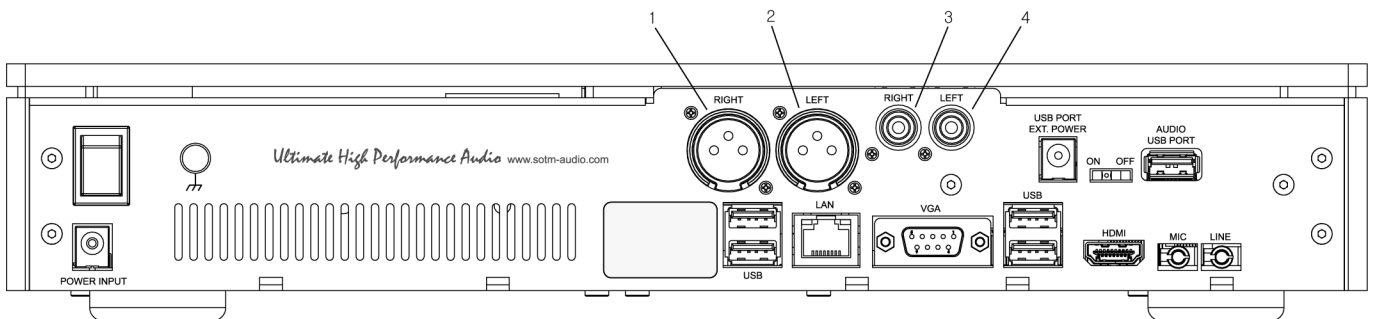

sMS-1000SQ

sMS-1000SQ

- Windows Edition
- Eunhasu Edition
- Eunhasu

- 1. : ON/OFF
- 2. :
- 3. : ON

가

- 1. :
- 2. : ON/OFF

- 3. : .
- 4. USB : USB
6.5Vdc ~ 9Vdc, 2A
- 5. USB : USB +5.0v ON/OFF
. USB 가 USB ON
- 6. USB : USB
- 7. USB : USB USB USB
- 8. LAN :
- 9. VGA : VGA VGA
- 10. HDMI : HDMI HDMI
- 11. :
- 12. :

- 1. AES/EBU : DAC AES/EBU
- 2. : DAC Optical
- 3. : DAC

- 1. :
- 2. :
- 3. :
- 4. :

From:
<https://www.docs.sotm-audio.com/> - SotM docs

Permanent link:
<https://www.docs.sotm-audio.com/doku.php?id=ko:sms-1000sq&rev=1485398103>