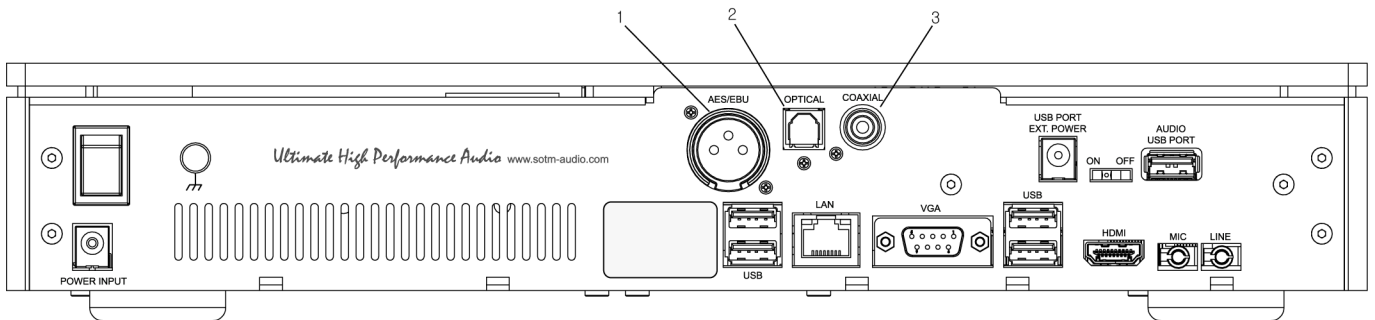

sMS-1000SQ

sMS-1000SQ

- Windows Edition
- Eunhasu Edition
- Eunhasu

- 1. : ON/OFF
- 2. :
- 3. : ON

가

- 1. :
- 2. : ON/OFF

- 3. : .
- 4. USB : USB
6.5Vdc ~ 9Vdc, 2A
- 5. USB : USB +5.0v ON/OFF
. USB 가 USB ON
- 6. USB : USB
- 7. USB : USB USB USB
- 8. LAN :
- 9. VGA : VGA VGA
- 10. HDMI : HDMI HDMI
- 11. :
- 12. :

- 1. AES/EBU : DAC AES/EBU
- 2. : DAC Optical
- 3. : DAC

- 1. :
- 2. :
- 3. :
- 4. :

From:
<https://www.docs.sotm-audio.com/> - SotM docs

Permanent link:
<https://www.docs.sotm-audio.com/doku.php?id=ko:sms-1000sq&rev=1485398103>