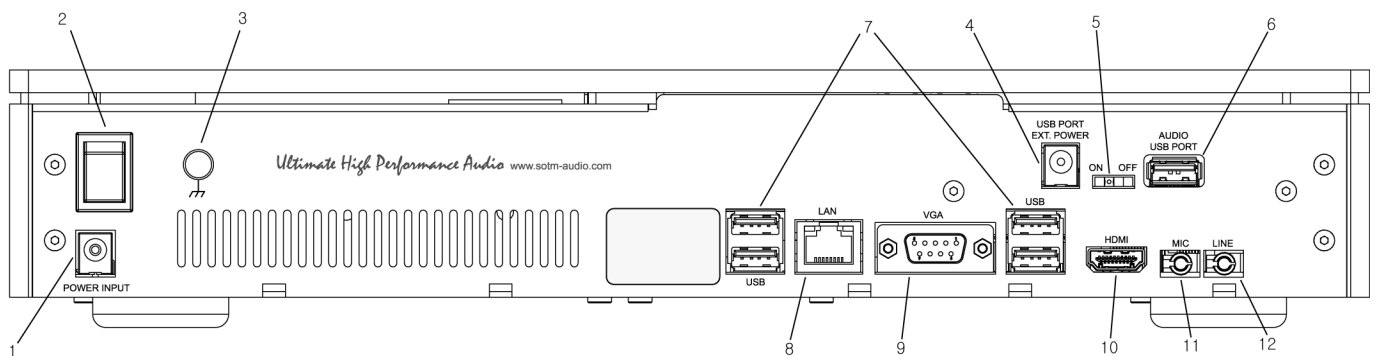

sMS-1000SQ

sMS-1000SQ

- Windows Edition
- Eunhasu Edition
- Eunhasu

- 1. : ON/OFF
- 2. :
- 3. : ON

가

- 1. :
- 2. : ON/OFF

- 3. : .
- 4. USB : USB
6.5Vdc ~ 9Vdc, 2A
- 5. USB : USB +5.0v ON/OFF
. USB 가 USB ON
- 6. USB : USB
- 7. USB : USB USB USB
- 8. LAN :
- 9. VGA : VGA VGA
- 10. HDMI : HDMI HDMI
- 11. :
- 12. :