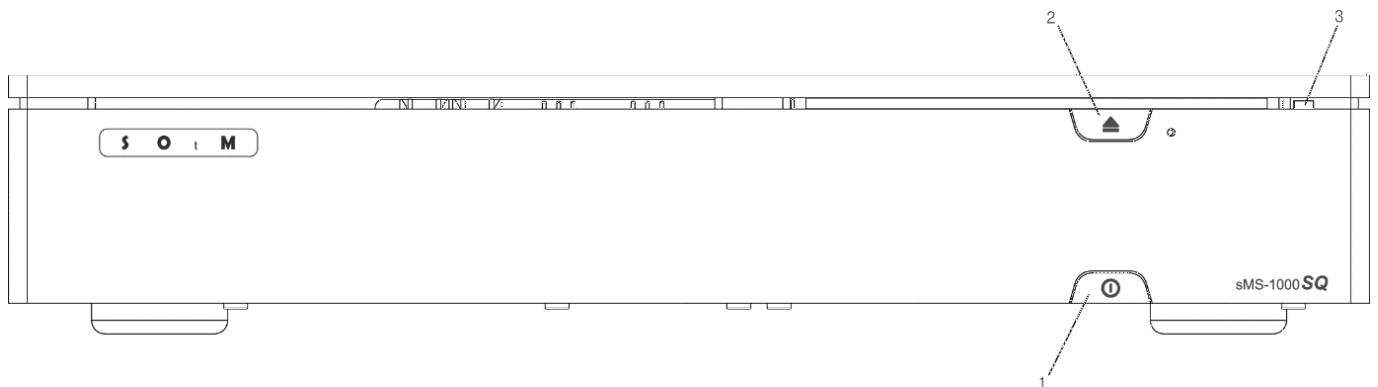

sMS-1000SQ

sMS-1000SQ

- Windows Edition
- Eunhasu Edition
- Eunhasu

- 1. : ON/OFF
- 2. :
- 3. : ON

가

- 1. :
- 2. : ON/OFF

- 3. : .
- 4. USB : USB
6.5Vdc ~ 9Vdc, 2A
- 5. USB : USB +5.0v ON/OFF
. USB 가 USB ON
- 6. USB : USB
- 7. USB : USB USB USB
- 8. LAN :
- 9. VGA : VGA VGA
- 10. HDMI : HDMI HDMI
- 11. :
- 12. :