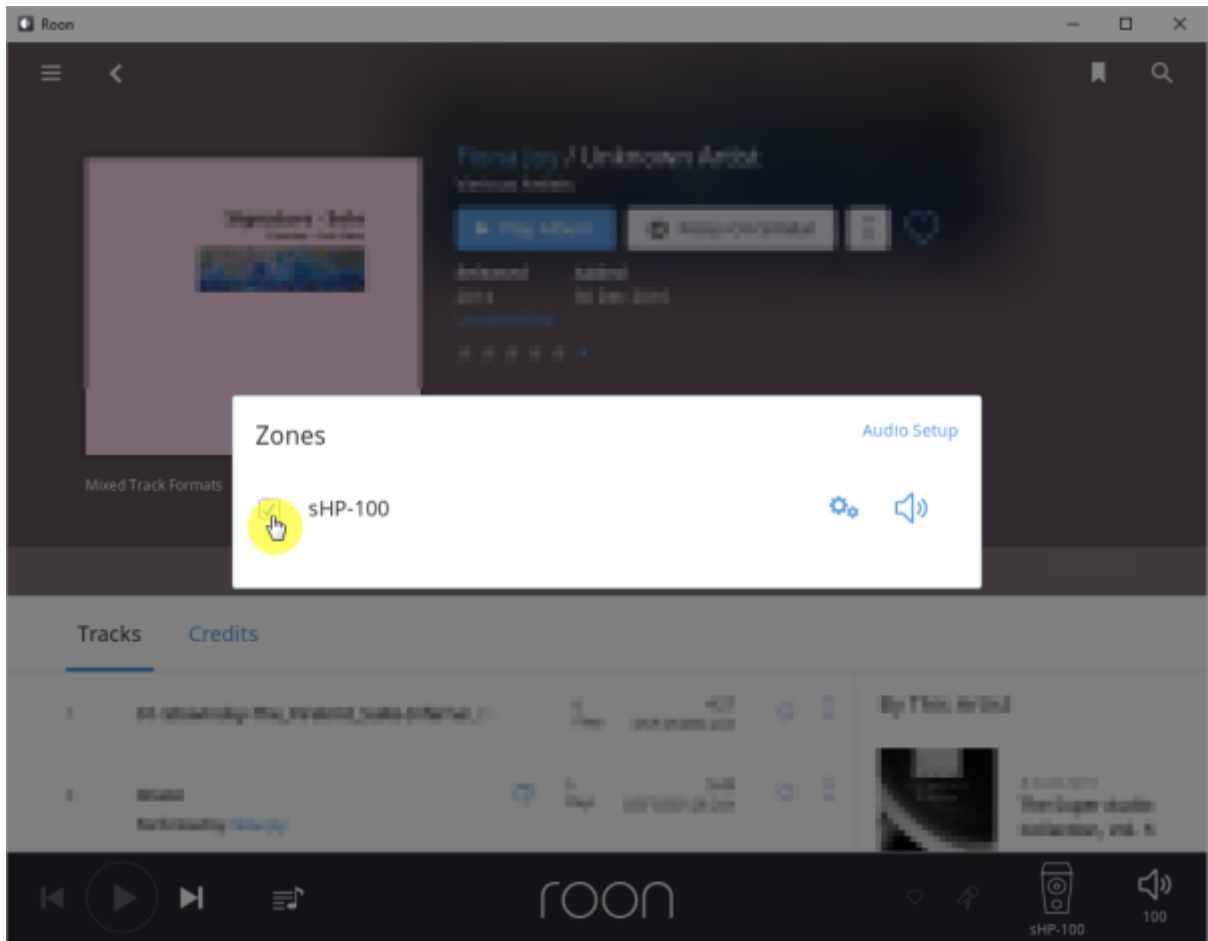

Roon core 1.3 'sample rate conversion' SMS-1000SQ
 DSD . Max PCM rate 384 khz

Roon Server

[Eunhasu](#) Roon Server 'Active'

[Roon Server](#) 가 'Active' Roon remote Roon Core SMS-1000SQ

Core

Audio Zone

: 2017/03/07 02:32