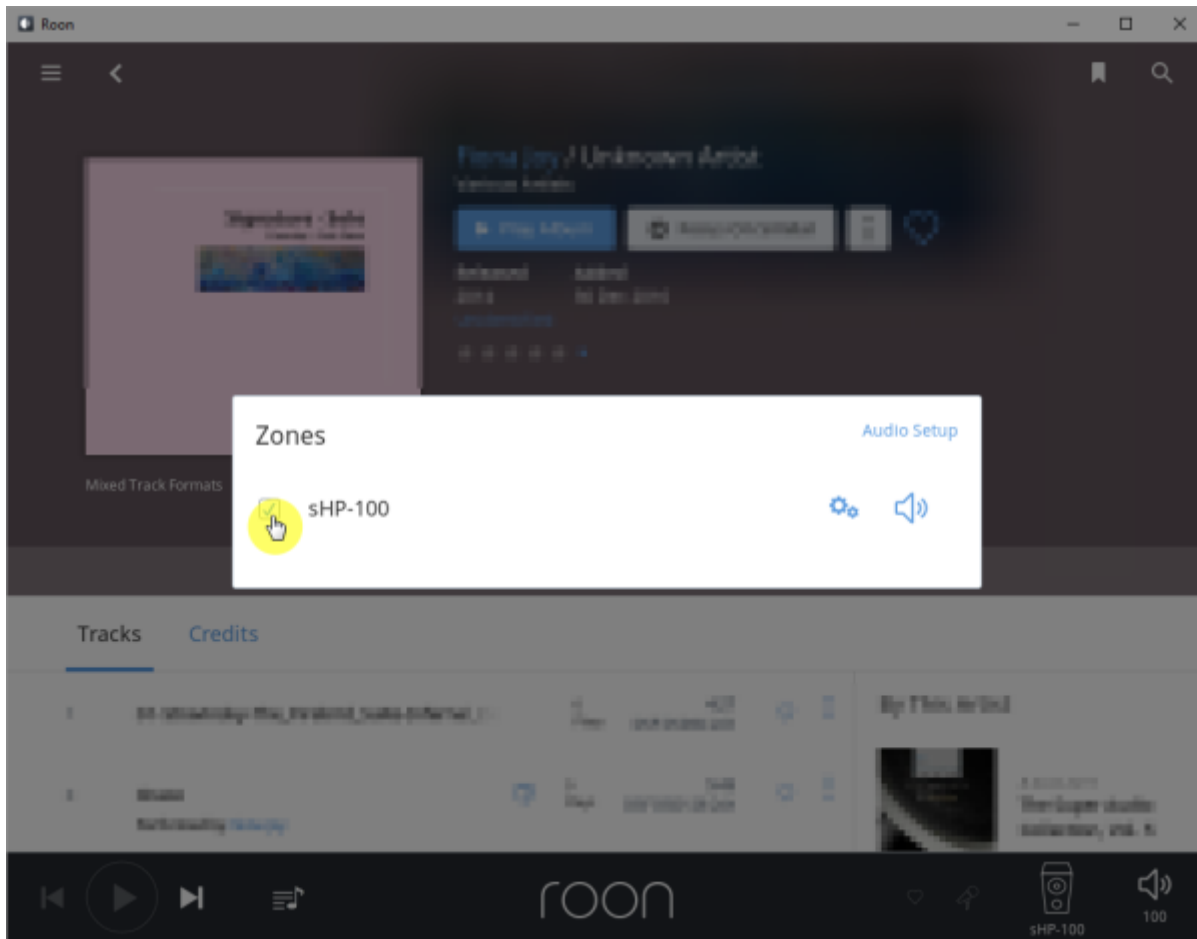

## Roon Ready

Remote Roon Server Roon Ready 'Active' Roon  
Settings > Audio Roon Ready SMS-200

sMS-200 Audio zone

# Roon Server

[Eunhasu](#)    Roon Server    'Active'

[Roon Server](#) 가 'Active'    Roon remote    Roon Core    SMS-1000SQ

Core

Audio Zone

 Roon Server 가

: 2017/05/25 22:32

From: <https://docs.sotm-audio.com/> - **SOTM docs**