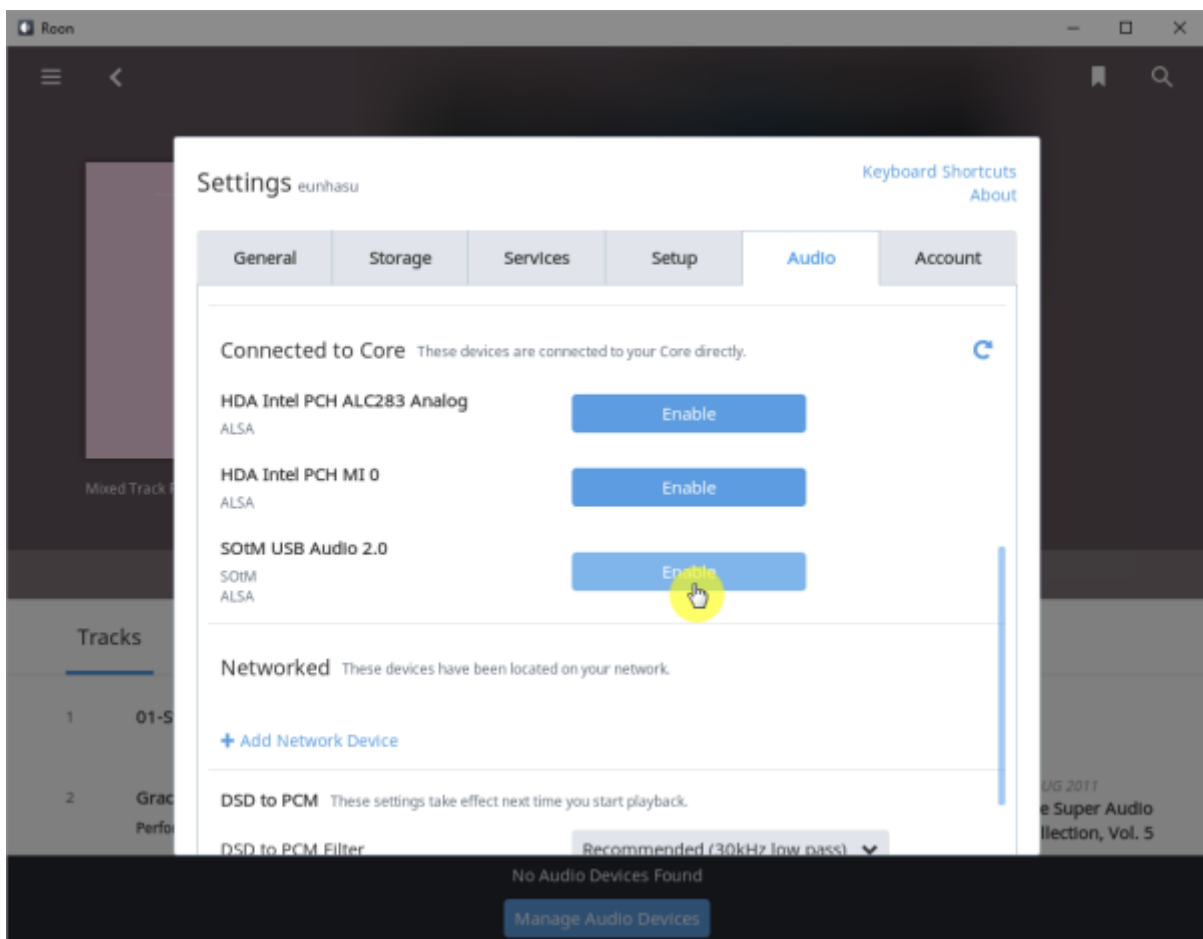

## Roon Ready

Remote Roon Server Roon Ready 'Active' Roon  
Settings > Audio Roon Ready SMS-200

sMS-200 Audio zone

# Roon Server

[Eunhasu](#)    Roon Server    'Active'

[Roon Server](#) 가 'Active'    Roon remote    Roon Core    SMS-1000SQ

Core

Audio Zone

 Roon Server 가

: 2017/05/25 22:32

From: <https://docs.sotm-audio.com/> - **SOTM docs**