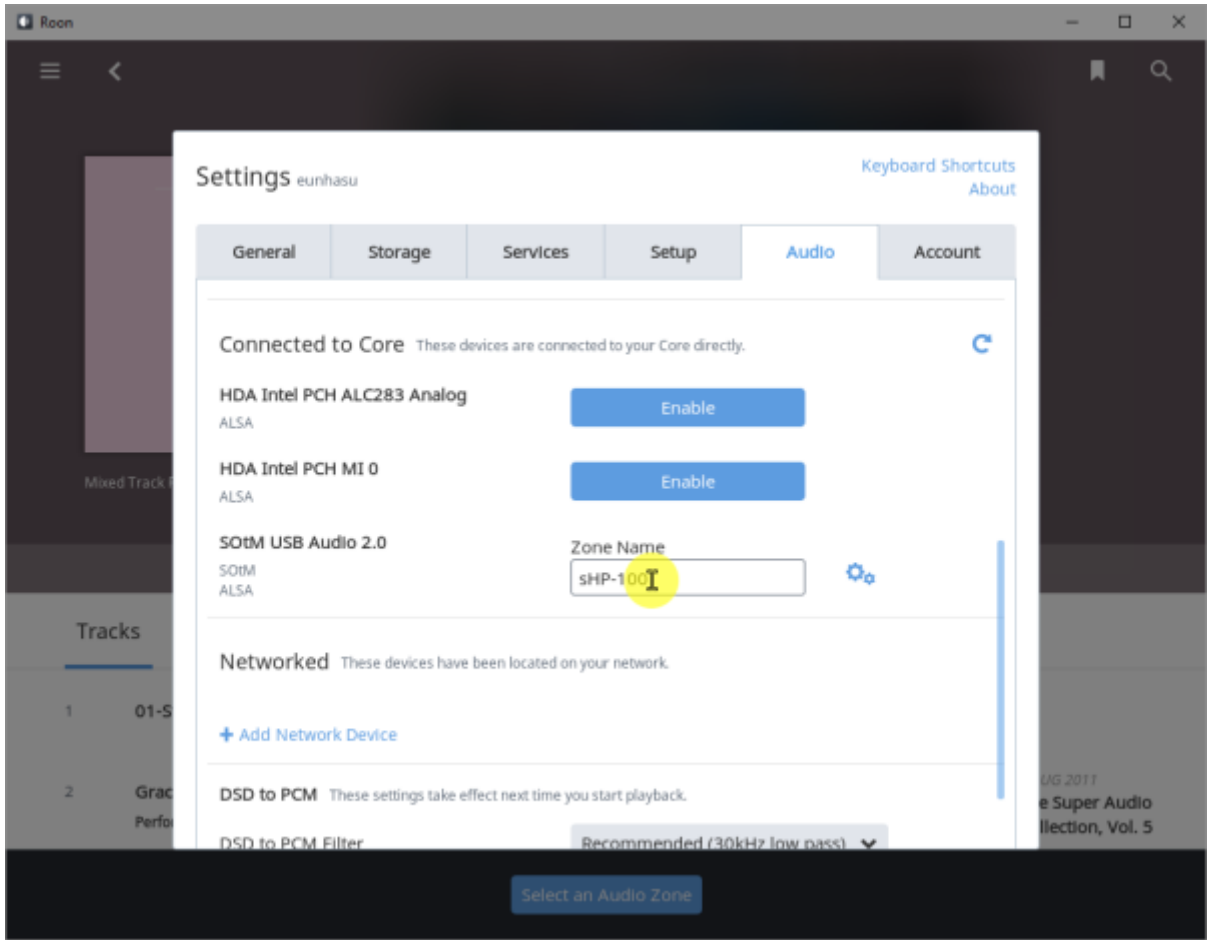

## Roon Ready

Remote Roon Server Roon Ready 'Active' Roon  
Settings > Audio Roon Ready SMS-200

sMS-200 Audio zone

# Roon Server

[Eunhasu](#)    Roon Server    'Active'

[Roon Server](#) 가 'Active'    Roon remote    Roon Core    SMS-1000SQ

Core

Audio Zone

 Roon Server 가

: 2017/05/25 22:32

From: <https://docs.sotm-audio.com/> - **SOTM docs**