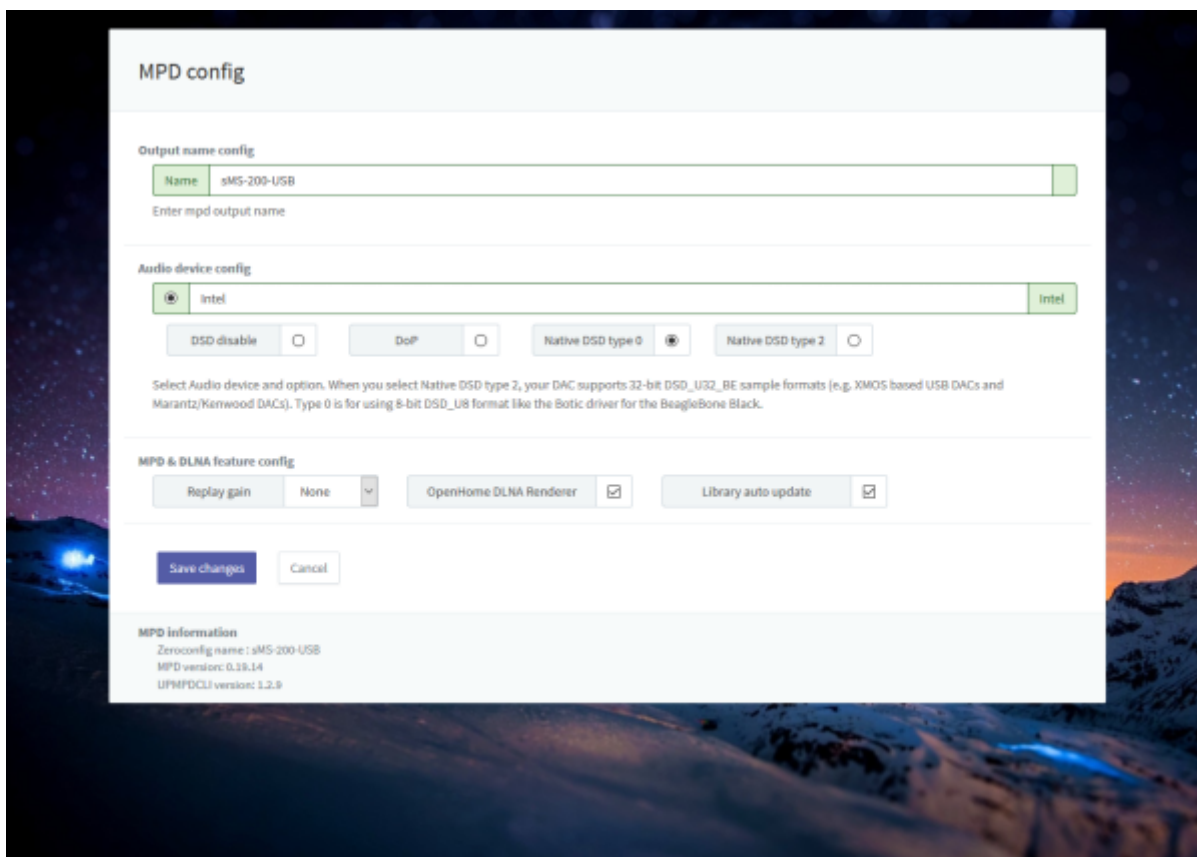

MPD USB  
 . Eunhasu DLNA (DLNA audio renderer) 가 . DLNA  
 , DLNA 가 .

- **Name:** MPD DLNA
- **Audio device config:** USB DAC
- **DOP enable:** DSD DOP
- **Native DSD type 0:** 8-bit DSD\_U8 DAC ( , Botic BeagleBone Black)
- **Native DSD type 2:** 32-bit DSD\_U32\_BE DAC ( , XMOS USB DACs Marantz/Kenwood DAC)
- **Replay gain:** Replay gain None, Album, Track
- **OpenHome DLNA Renderer:** OpenHome DLNA Renderer
- **Library auto update:**