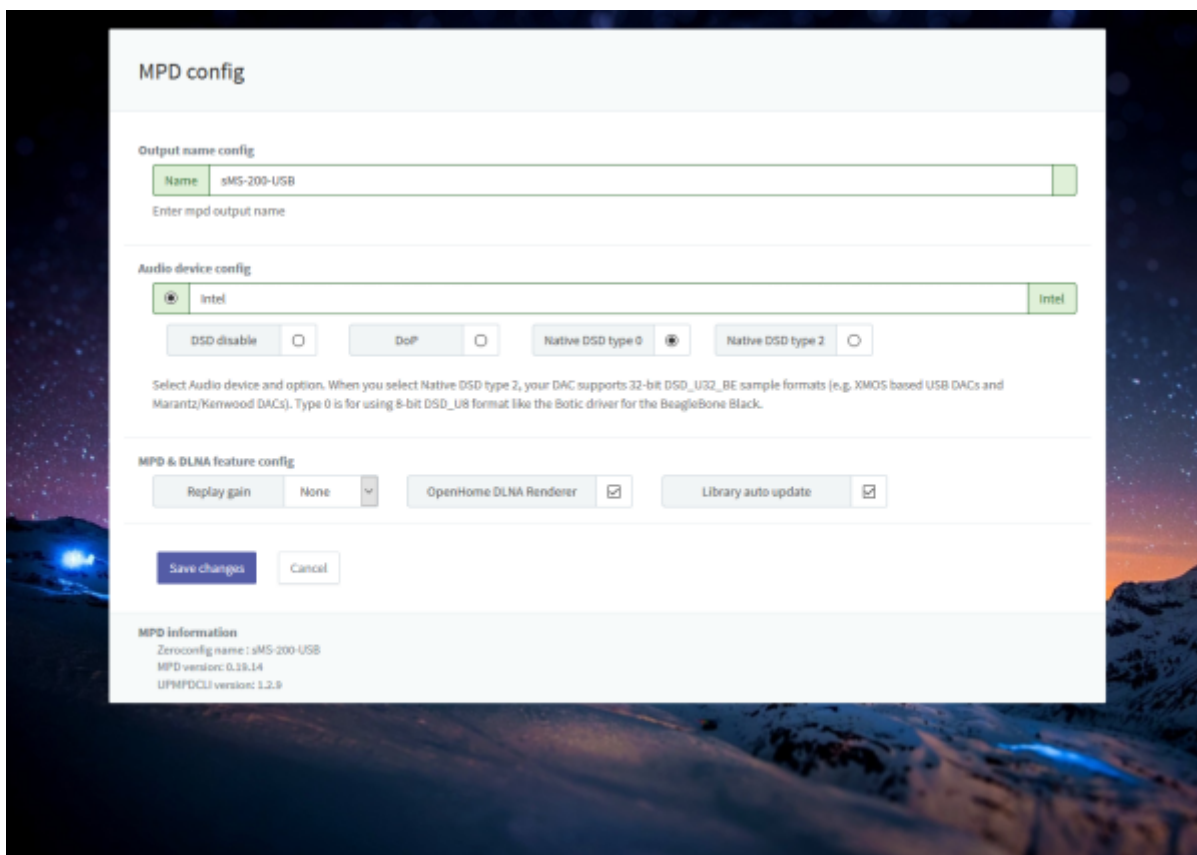

MPD USB
 . Eunhasu DLNA (DLNA audio renderer) 가 . DLNA
 , DLNA 가 .

- **Name:** MPD DLNA
- **Audio device config:** USB DAC
- **DOP enable:** DSD DOP
- **Native DSD type 0:** 8-bit DSD_U8 DAC (, Botic BeagleBone Black)
- **Native DSD type 2:** 32-bit DSD_U32_BE DAC (, XMOS USB DACs Marantz/Kenwood DAC)
- **Replay gain:** Replay gain None, Album, Track
- **OpenHome DLNA Renderer:** OpenHome DLNA Renderer
- **Library auto update:**