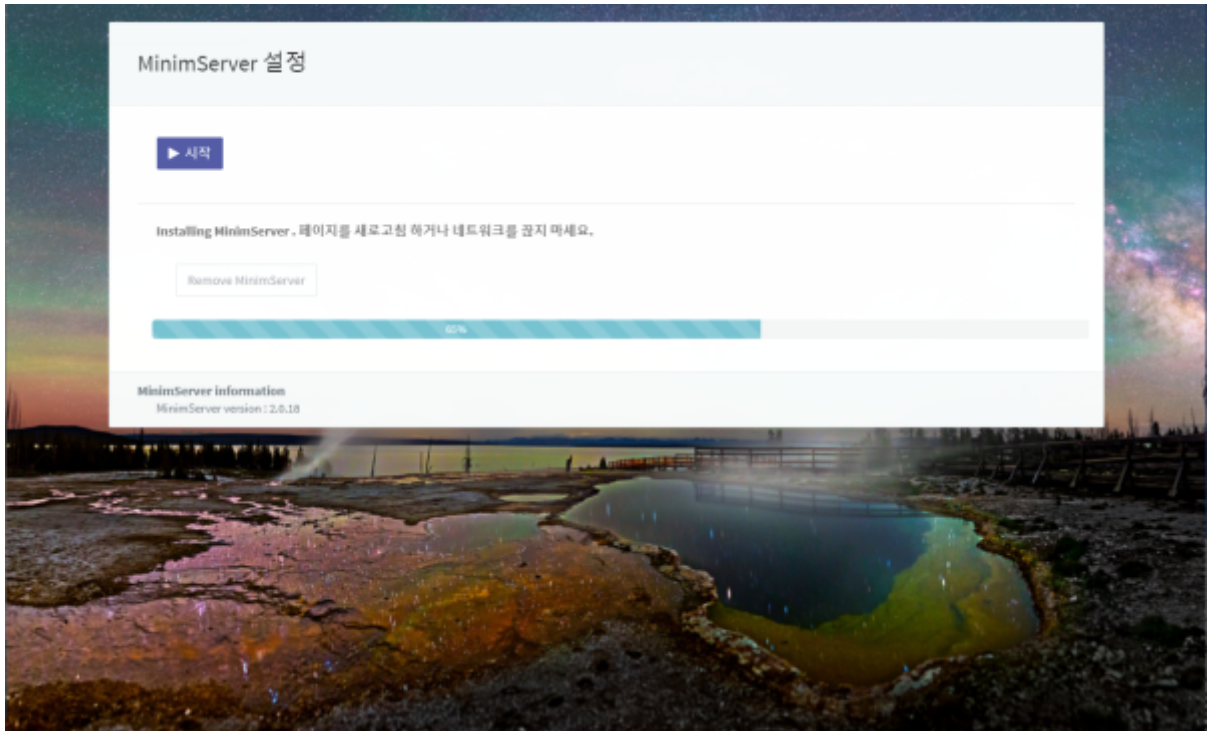

# MinimServer

MinimServer            UPnP Audio Server  
Bubble UPNP           DLNA control point

MinimServer config

가 MinimServer config MinimServer , , .

MinimServer 가 MinimServer Content directory . MinimServer  
 Open Content directory .