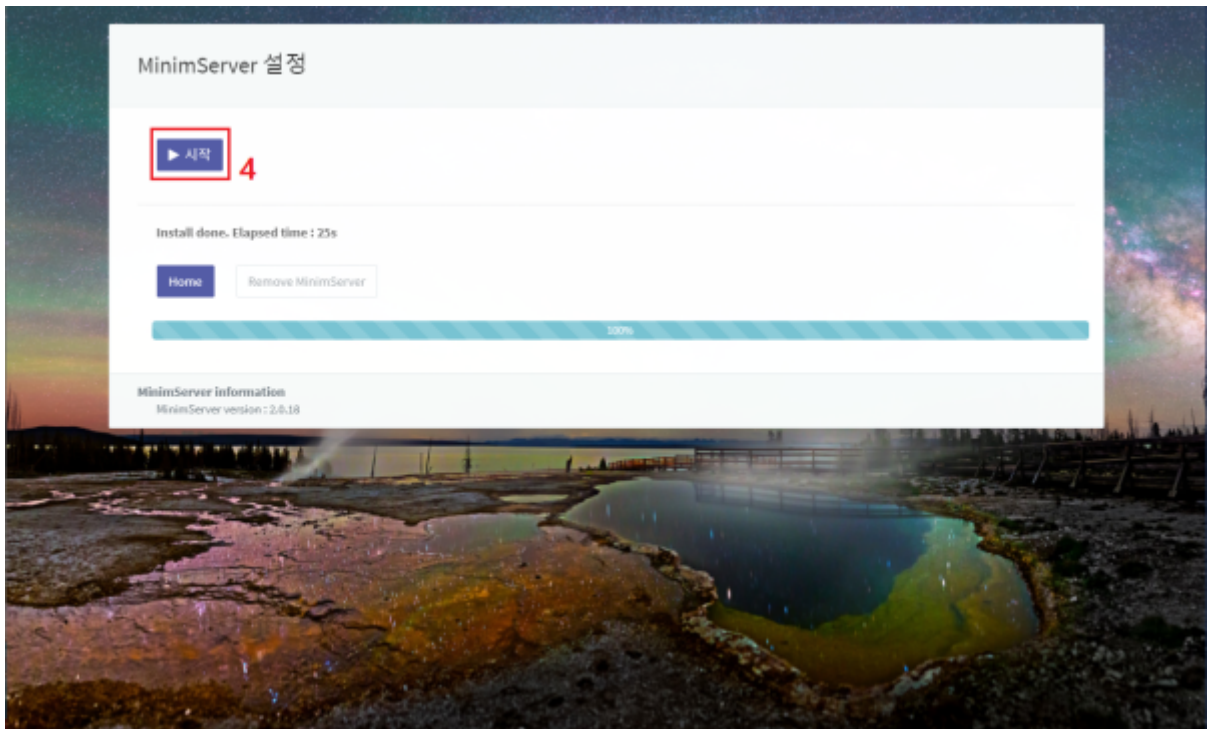

# MinimServer

MinimServer            UPnP Audio Server  
Bubble UPNP           DLNA control point

MinimServer config

가 MinimServer config MinimServer , , .

MinimServer 가 MinimServer Content directory . MinimServer  
 Open Content directory .