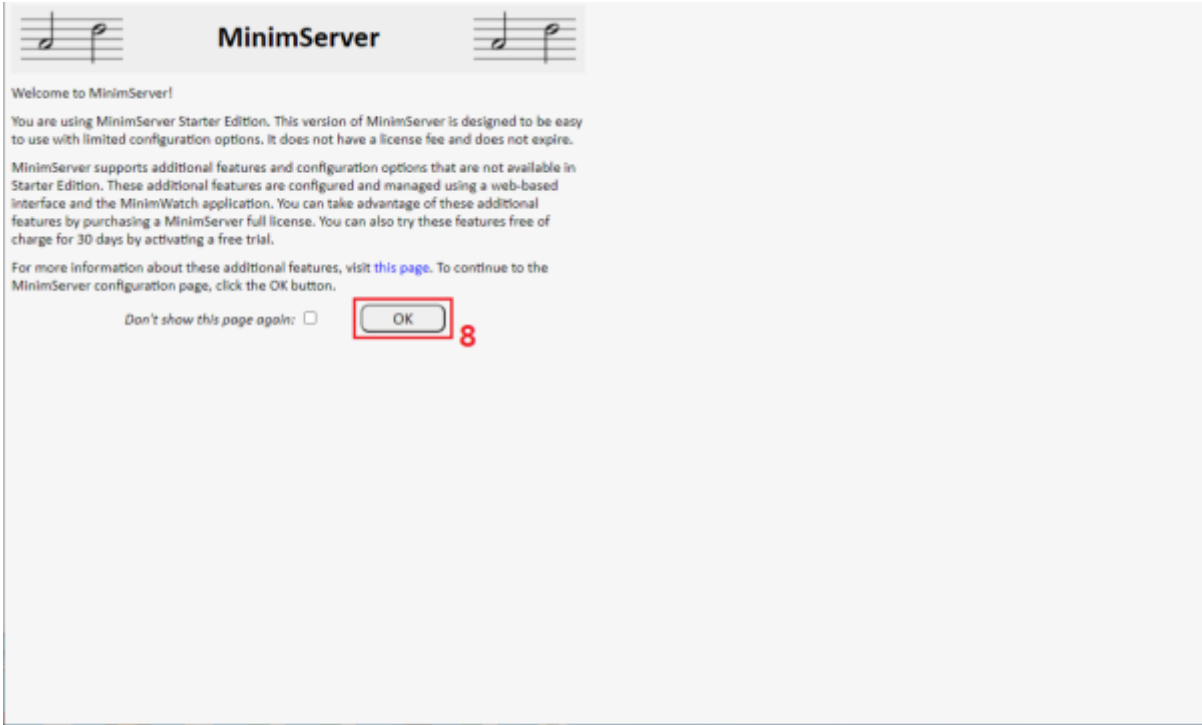

Content directory /mw/data/music   Update   Rescan   Eunhasu