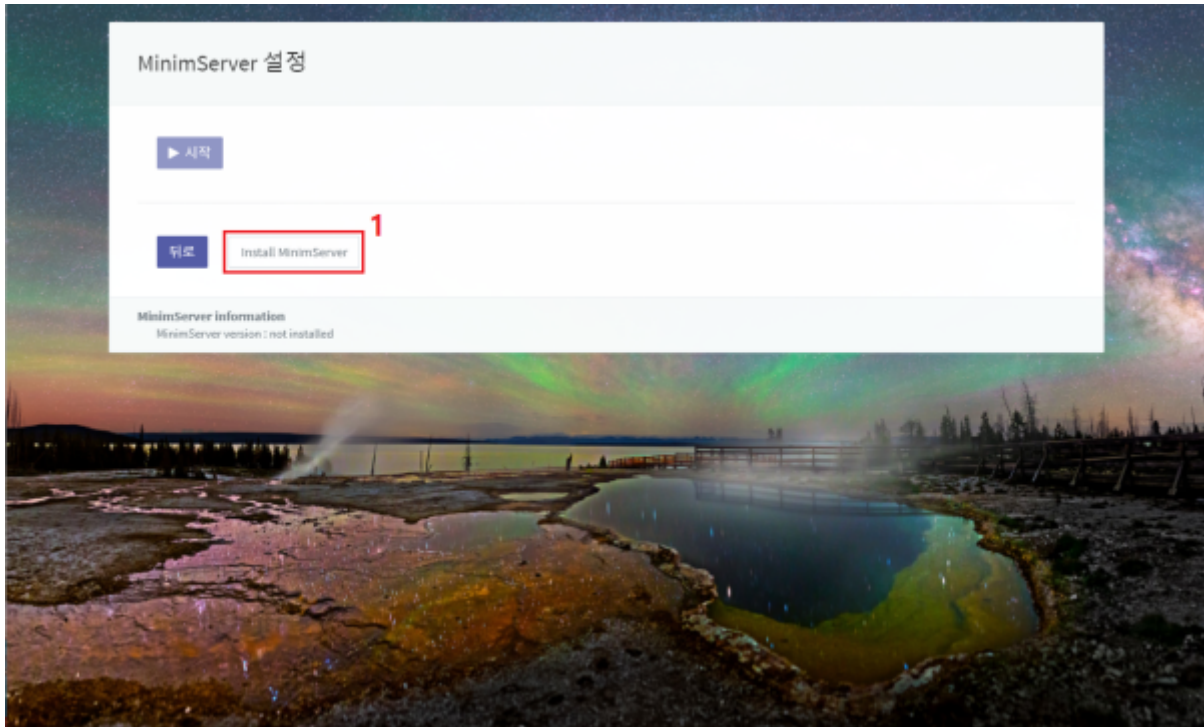

# MinimServer

MinimServer            UPnP Audio Server  
Bubble UPNP           DLNA control point

MinimServer config

가 MinimServer config MinimServer , , .

MinimServer 가 MinimServer Content directory . MinimServer  
 Open Content directory .