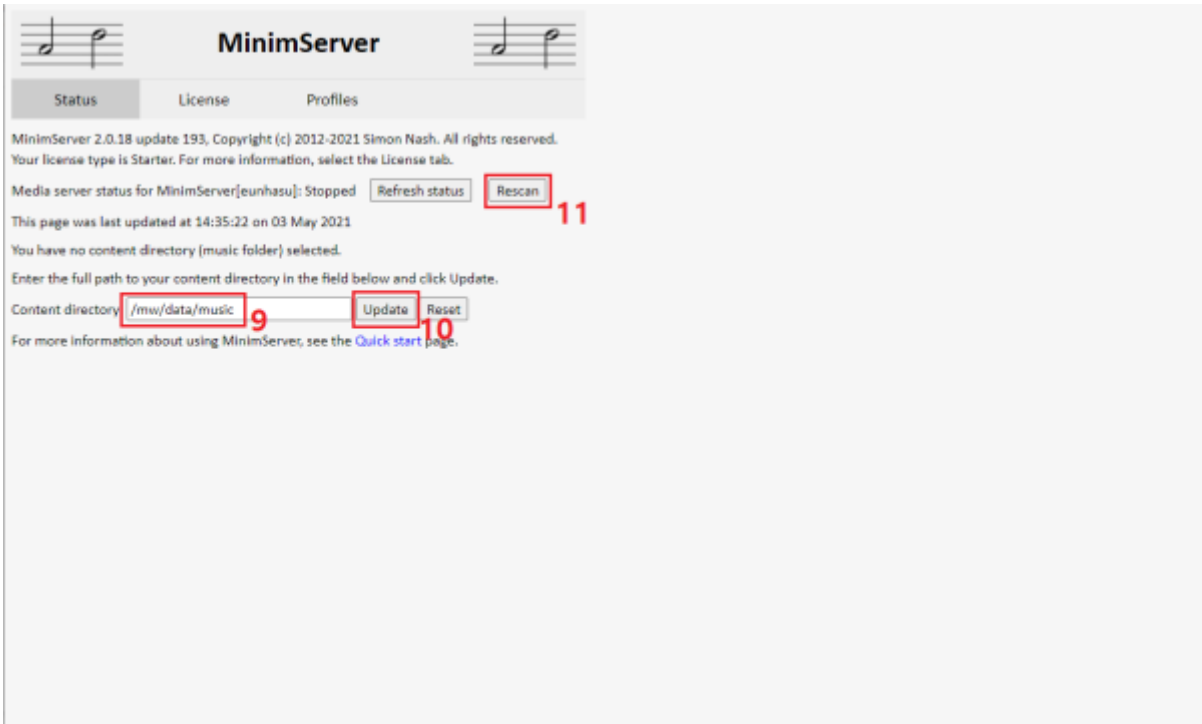

- Content directory /mw/data/music   MinimServer 가
- /mw/data/music   100%   , 100%