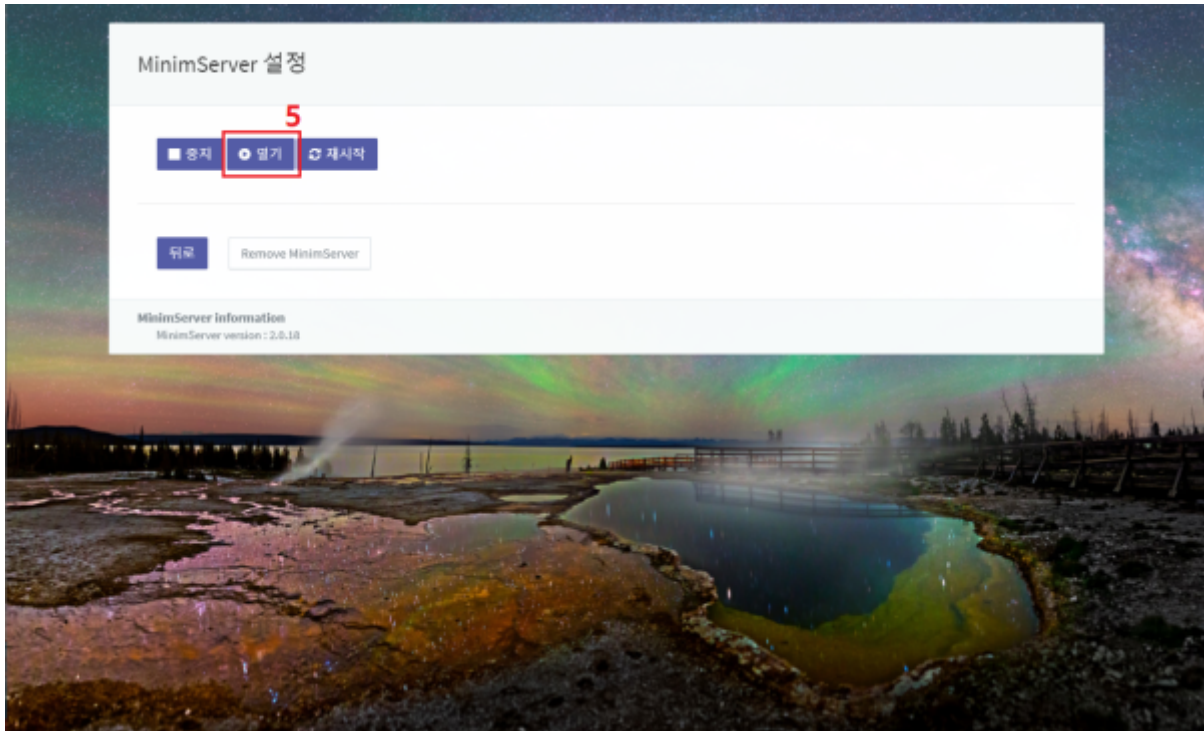

# MinimServer

MinimServer            UPnP Audio Server  
Bubble UPNP           DLNA control point

MinimServer config

가 MinimServer config MinimServer , , .

MinimServer 가 MinimServer Content directory . MinimServer  
 Open Content directory .