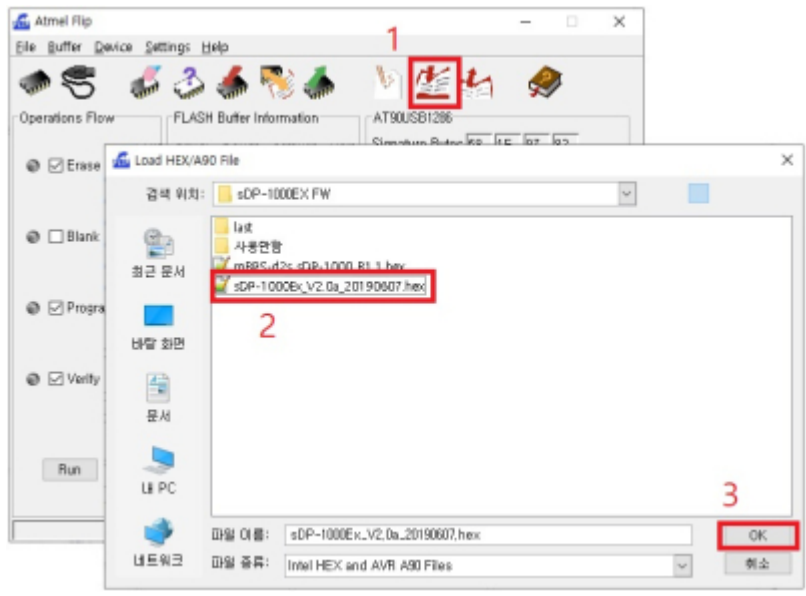

# Flip

Flip , Flip

, AT90USB1286

USB Port Connection 'Open'

'Load Hex File

'Run'

- 가 , sDP-1000EX Audio USB
- Audio
- Audio , OLED가
  - , OLED ,