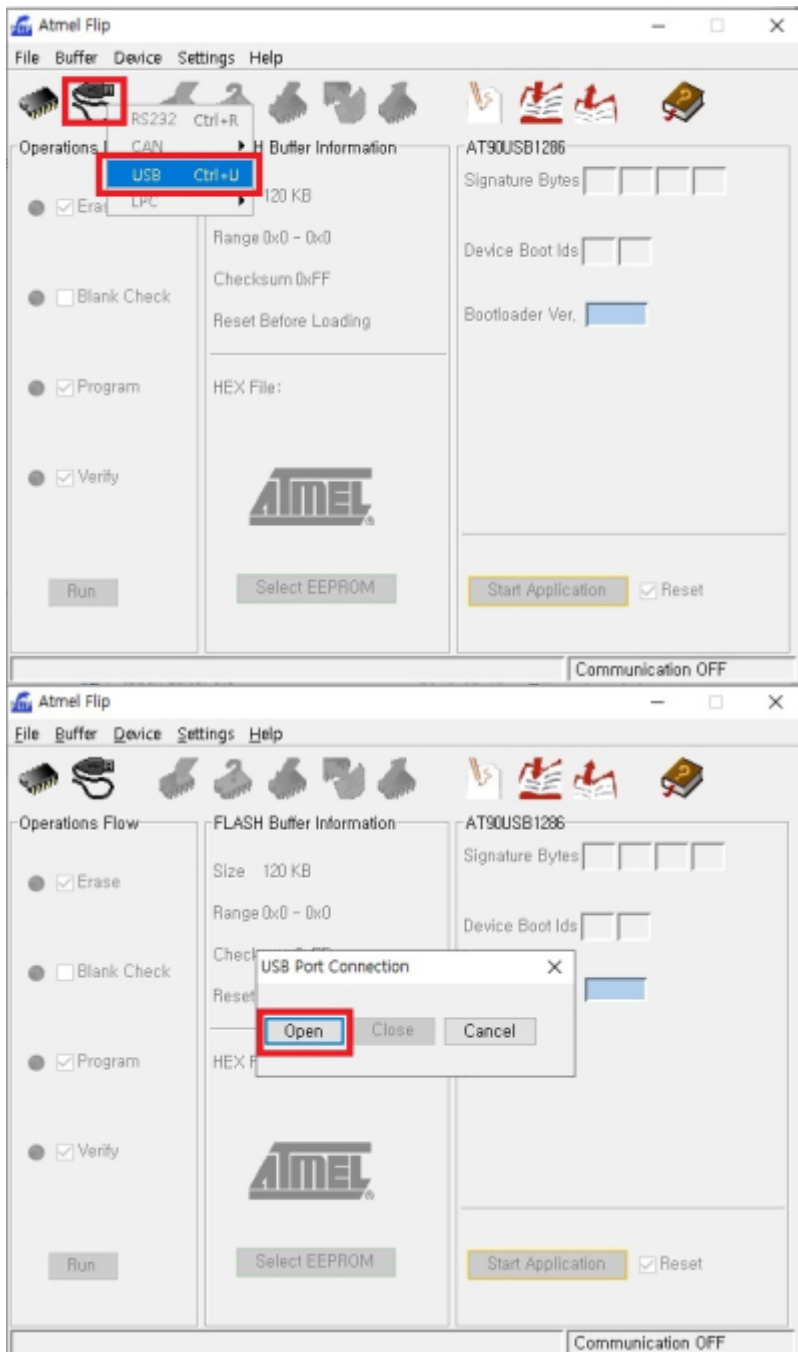

# Flip

Flip , Flip

, AT90USB1286

USB Port Connection 'Open'

'Load Hex File

'Run'

- 가 , sDP-1000EX Audio USB
- Audio
- Audio , OLED가
  - , OLED ,