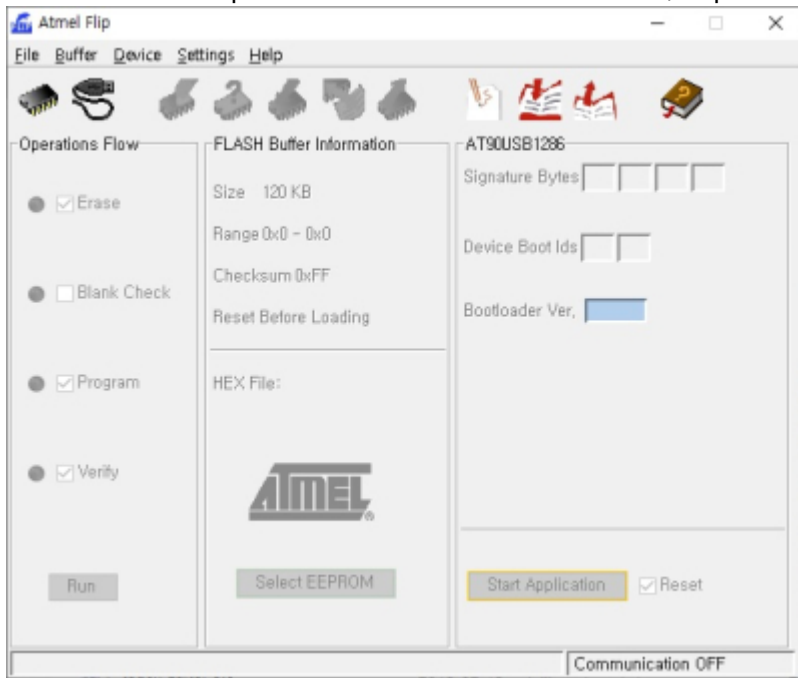

Flip

Flip , Flip