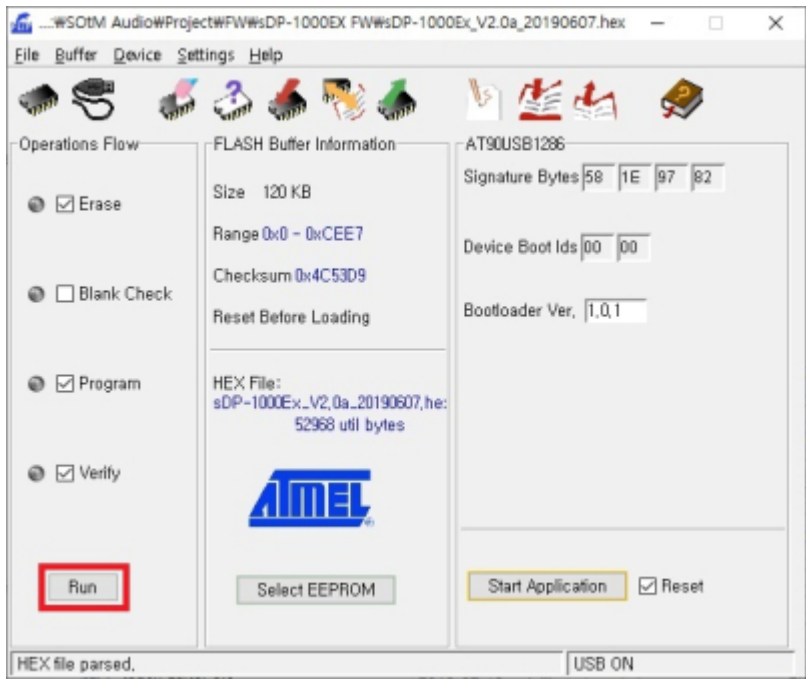

# Flip

Flip , Flip

, AT90USB1286

USB Port Connection 'Open'

'Load Hex File

'Run'

- 가 , sDP-1000EX Audio USB
- Audio
- Audio , OLED가
  - , OLED ,