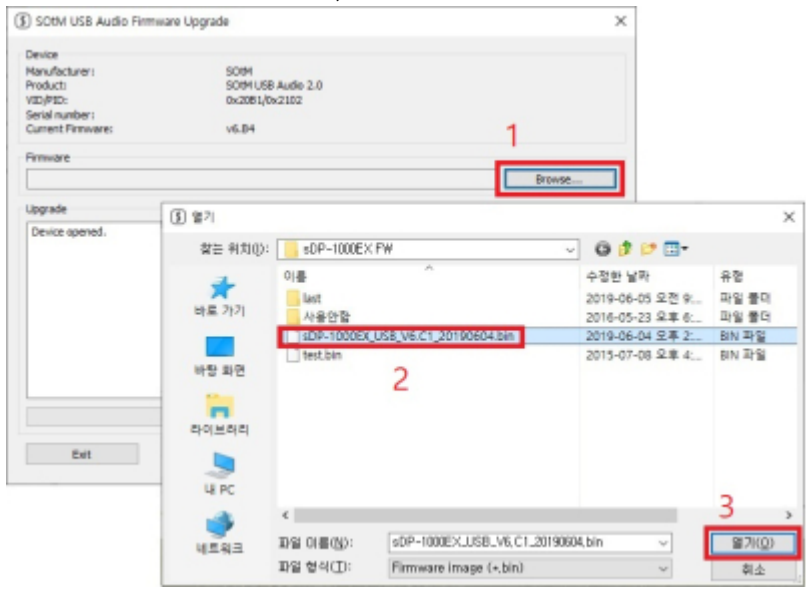

### Flip

Flip

, Flip

, AT90USB1286

USB Port Connection 'Open'

'Load Hex File

'Run'

- 가 , sDP-1000EX Audio USB
- Audio
- Audio , OLED가
  - , OLED ,