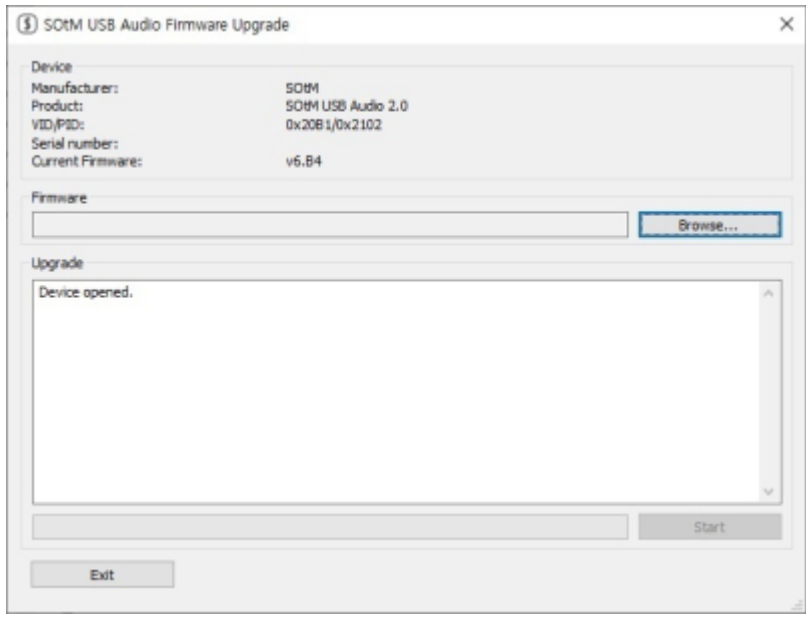

### Flip

Flip

, Flip

, AT90USB1286

USB Port Connection 'Open'

'Load Hex File

'Run'

- 가 , sDP-1000EX Audio USB
- Audio
- Audio , OLED가
- , OLED ,