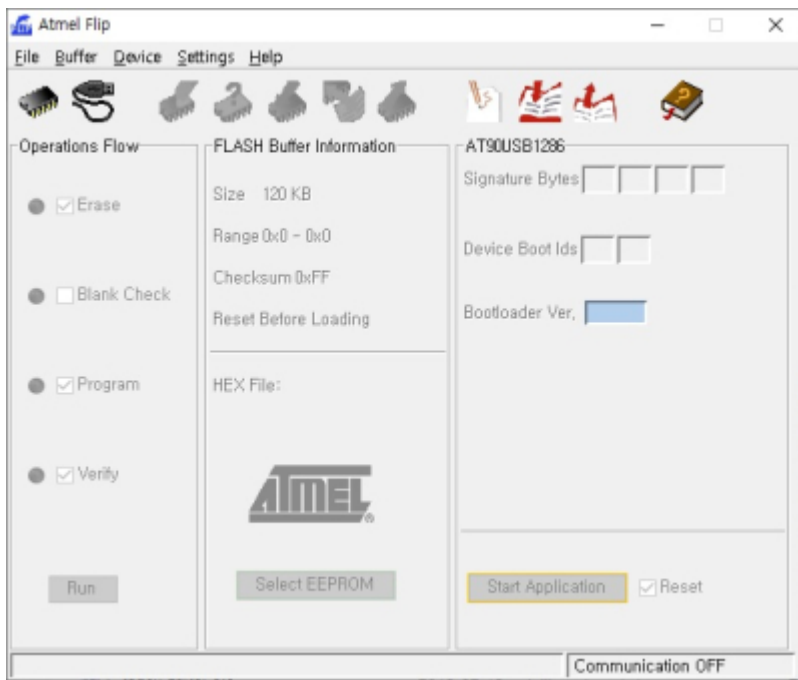

### sDP-1000EX Main

- sDP-1000EX Main

[sDP-1000Ex\\_V2.0a\\_20190607.hex](#)

- Flip

[Flip 3.4.7 software](#)

### sDP-1000EX

sDP-1000EX PC USB  
DFU

sDP-1000EX Audio USB

- OLED
- OLED

### Flip

Flip

, Flip

, AT90USB1286

USB Port Connection 'Open'

'Load Hex File

'Run'

- 가 , sDP-1000EX Audio USB
- Audio
- Audio , OLED가
  - , OLED ,