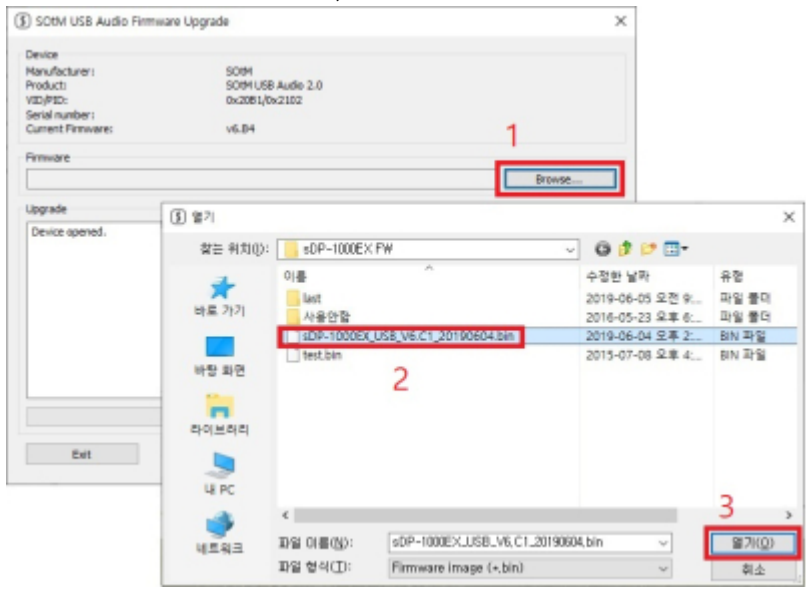

### Flip

Flip

, Flip

, AT90USB1286

USB Port Connection 'Open'

'Load Hex File

'Run'

- 가 , sDP-1000EX Audio USB
- Audio
- Audio , OLED가
- , OLED ,