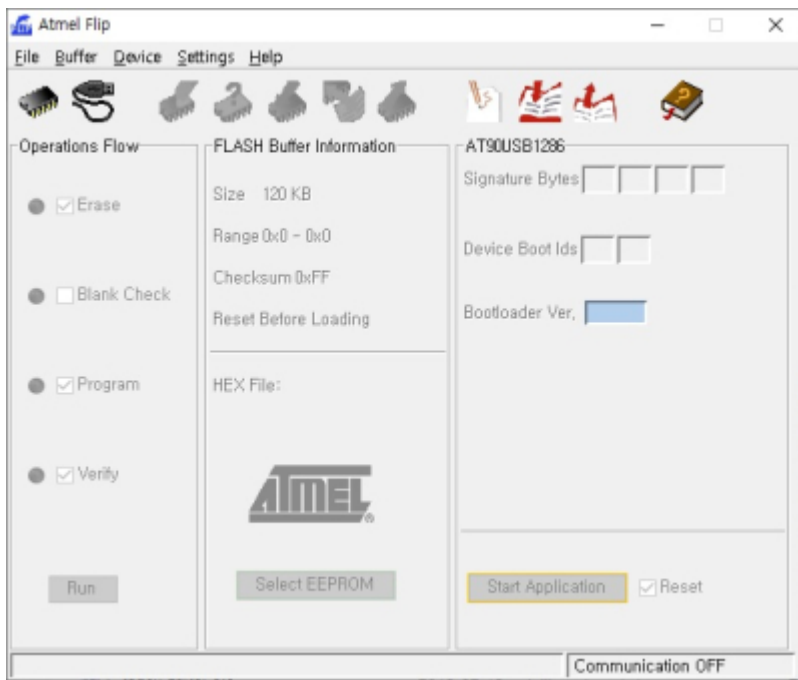

### sDP-1000EX Main

- sDP-1000EX Main

[sDP-1000Ex\\_V2.0a\\_20190607.hex](#)

- Flip

[Flip 3.4.7 software](#)

### sDP-1000EX

sDP-1000EX PC USB  
DFU

sDP-1000EX Audio USB

- OLED
- OLED

### Flip

Flip

, Flip

, AT90USB1286

USB Port Connection 'Open'

'Load Hex File

'Run'

- 가 , sDP-1000EX Audio USB
- Audio
- Audio , OLED가
- , OLED ,