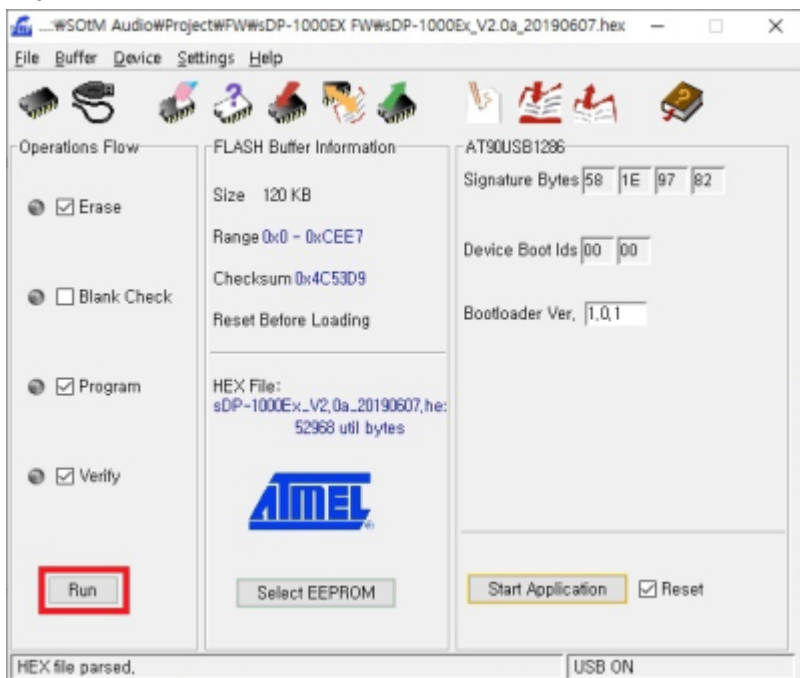

### Flip

Flip

, Flip

, AT90USB1286

USB Port Connection 'Open'

'Load Hex File

'Run'

- 가 , sDP-1000EX Audio USB
- Audio
- Audio , OLED가
  - , OLED ,