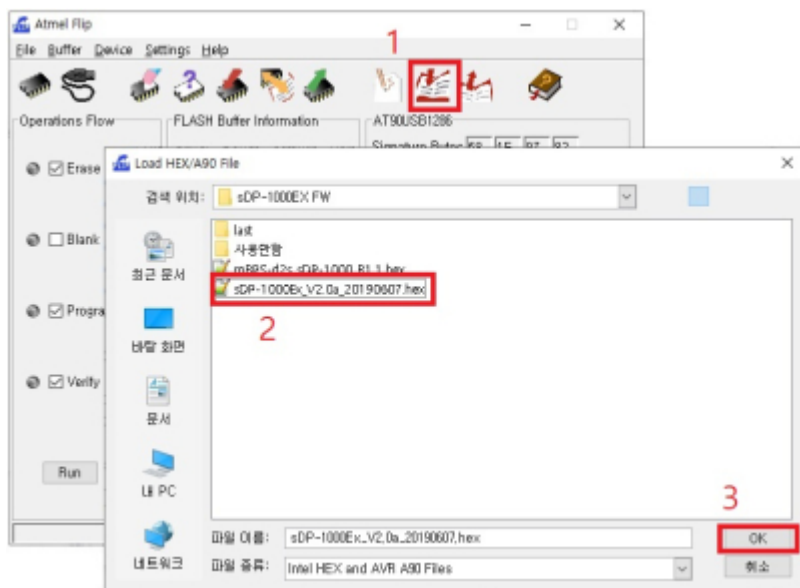

### Flip

Flip

, Flip

, AT90USB1286

USB Port Connection 'Open'

'Load Hex File

'Run'

- 가 , sDP-1000EX Audio USB
- Audio
- Audio , OLED가
  - , OLED ,