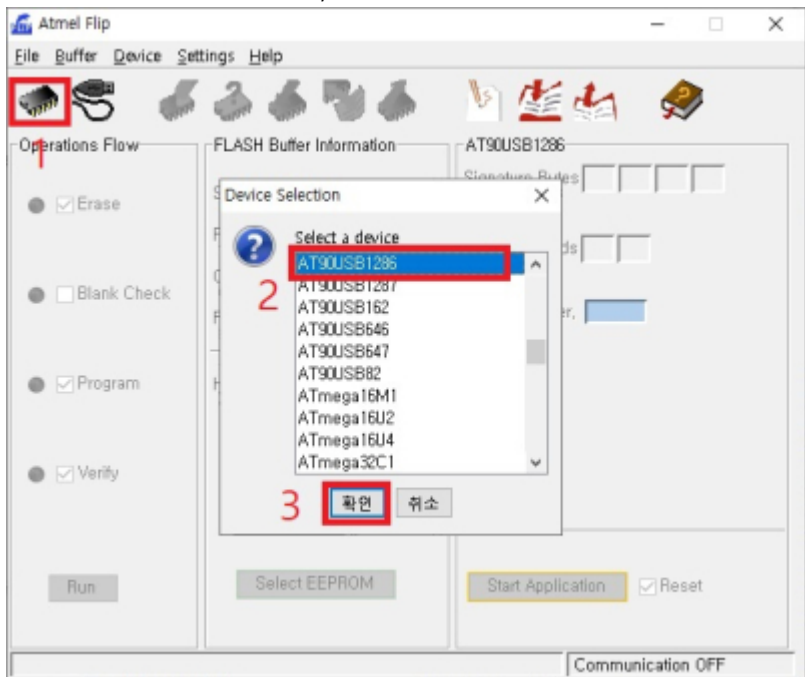

### Flip

Flip

, Flip

, AT90USB1286

USB Port Connection 'Open'

'Load Hex File

'Run'

- 가 , sDP-1000EX Audio USB
- Audio
- Audio , OLED가
  - , OLED ,