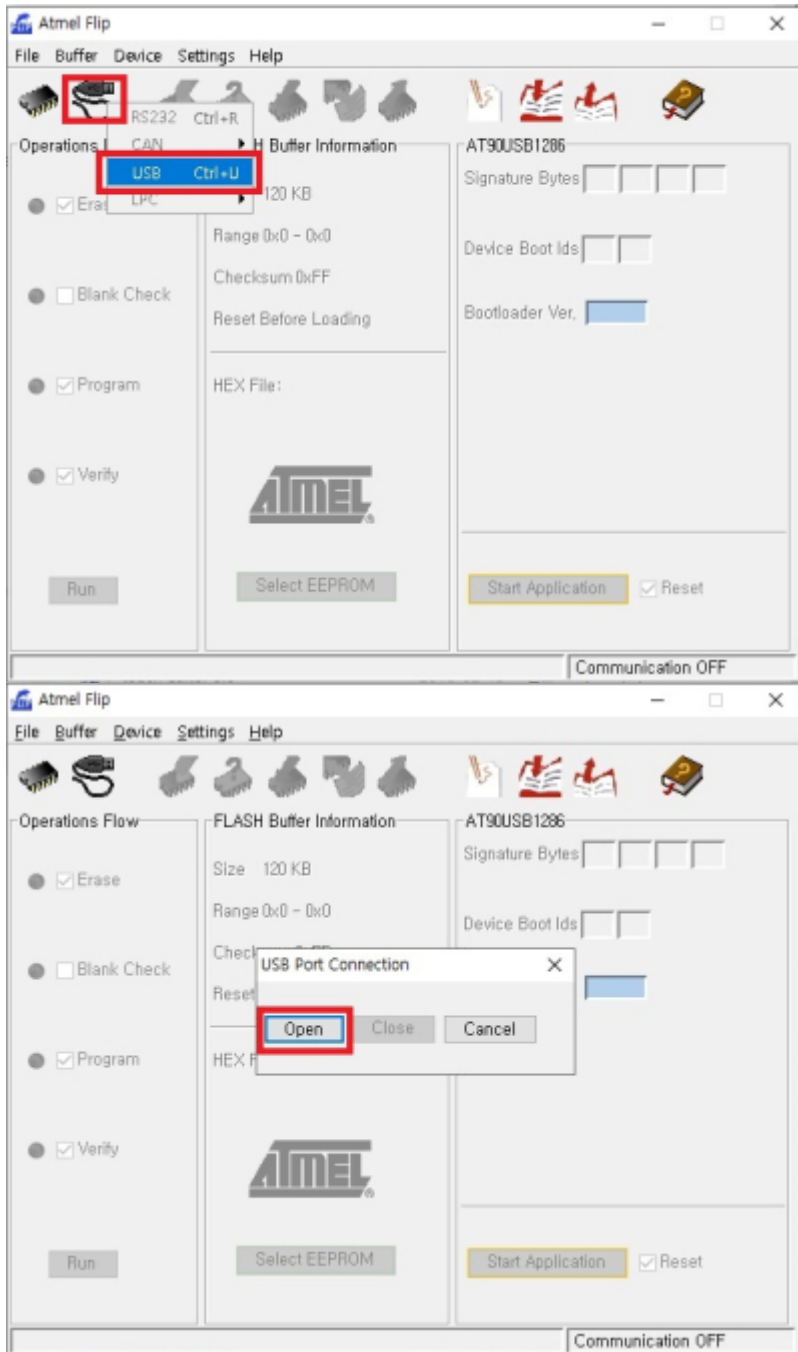

### Flip

Flip

, Flip

, AT90USB1286

USB Port Connection 'Open'

'Load Hex File

'Run'

- 가 , sDP-1000EX Audio USB
- Audio
- Audio , OLED가
  - , OLED ,