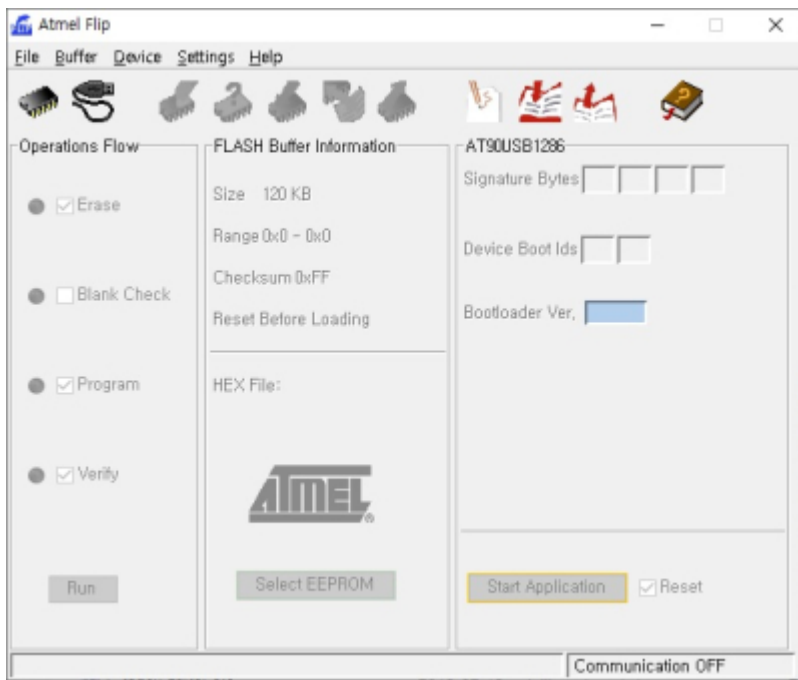

### sDP-1000EX Main

- sDP-1000EX Main

[sDP-1000Ex\\_V2.0a\\_20190607.hex](#)

- Flip

[Flip 3.4.7 software](#)

### sDP-1000EX

sDP-1000EX PC USB  
DFU

sDP-1000EX Audio USB

- OLED
- OLED

### Flip

Flip

Flip

, AT90USB1286

USB Port Connection 'Open'

'Load Hex File

'Run'

- 가 , sDP-1000EX Audio USB
- Audio , OLED가
  - , OLED ,