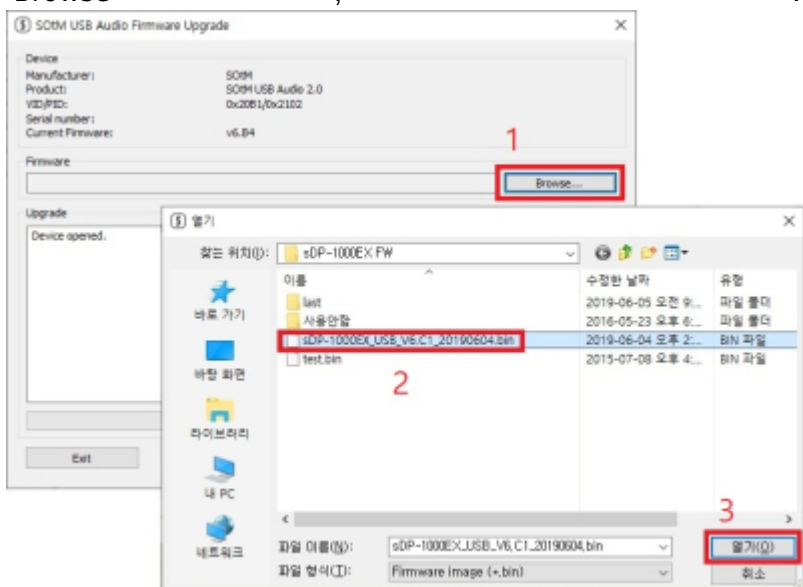

### Flip

Flip

Flip

, AT90USB1286

USB Port Connection 'Open'

'Load Hex File

'Run'

- 가 , sDP-1000EX Audio USB
- Audio
- Audio , OLED가
  - , OLED ,