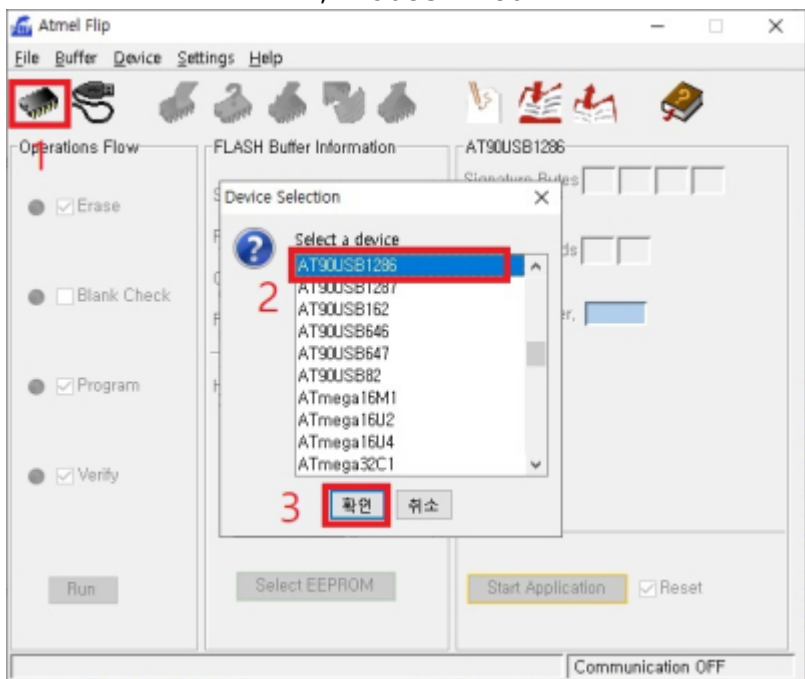

### Flip

Flip

Flip

, AT90USB1286

USB Port Connection 'Open'

'Load Hex File

'Run'

- 가 , sDP-1000EX Audio USB
- Audio
- Audio , OLED가
  - , OLED ,