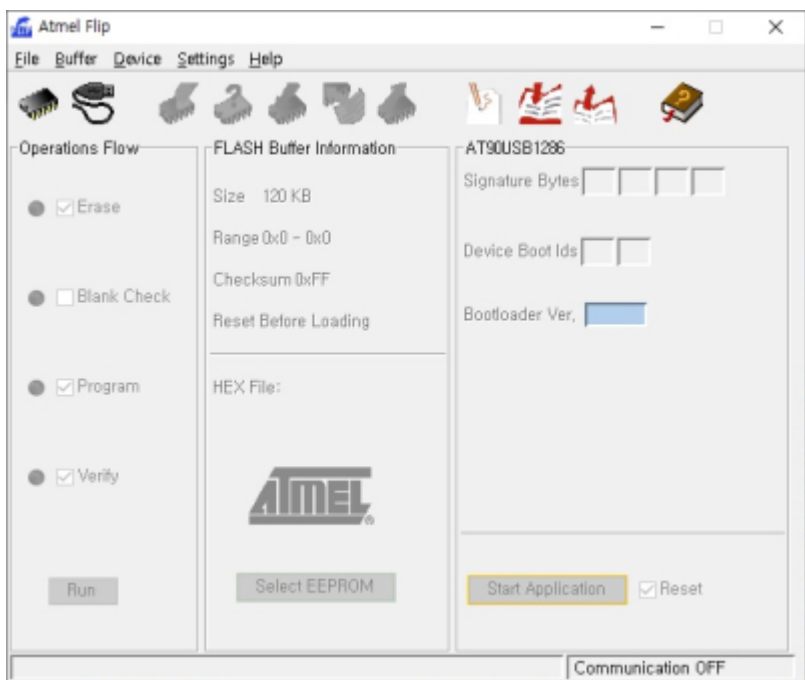

### sDP-1000EX Main

- sDP-1000EX Main

[sDP-1000Ex\\_V2.0a\\_20190607.hex](#)

- Flip

[Flip 3.4.7 software](#)

### sDP-1000EX

sDP-1000EX PC USB  
DFU

sDP-1000EX Audio USB

- OLED
- OLED

### Flip

Flip

Flip

, AT90USB1286

USB Port Connection 'Open'

'Load Hex File

'Run'

- 가 , sDP-1000EX Audio USB
- Audio
- Audio , OLED가
  - , OLED ,