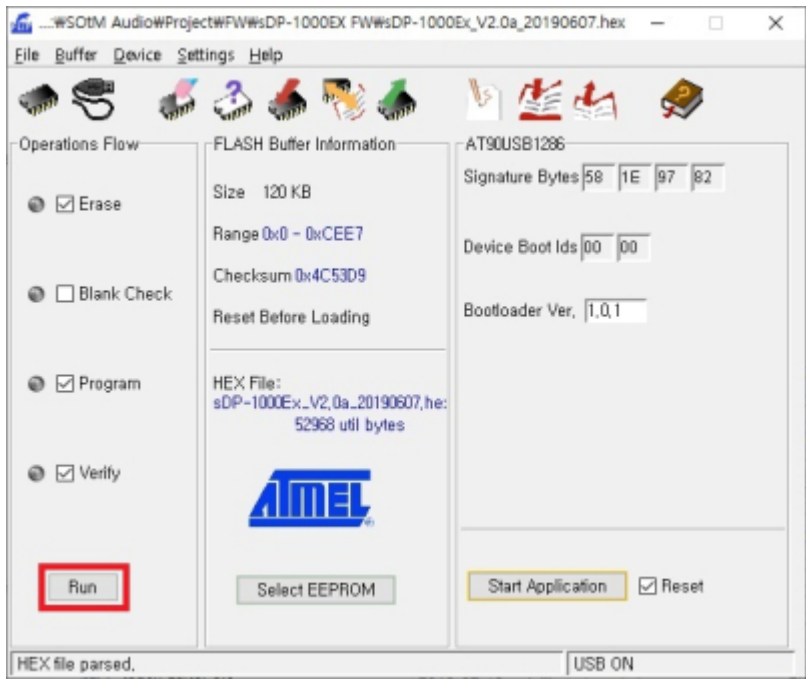

### Flip

Flip

Flip

, AT90USB1286

USB Port Connection 'Open'

'Load Hex File

'Run'

- 가 , sDP-1000EX Audio USB
- Audio
- Audio , OLED가
  - , OLED ,