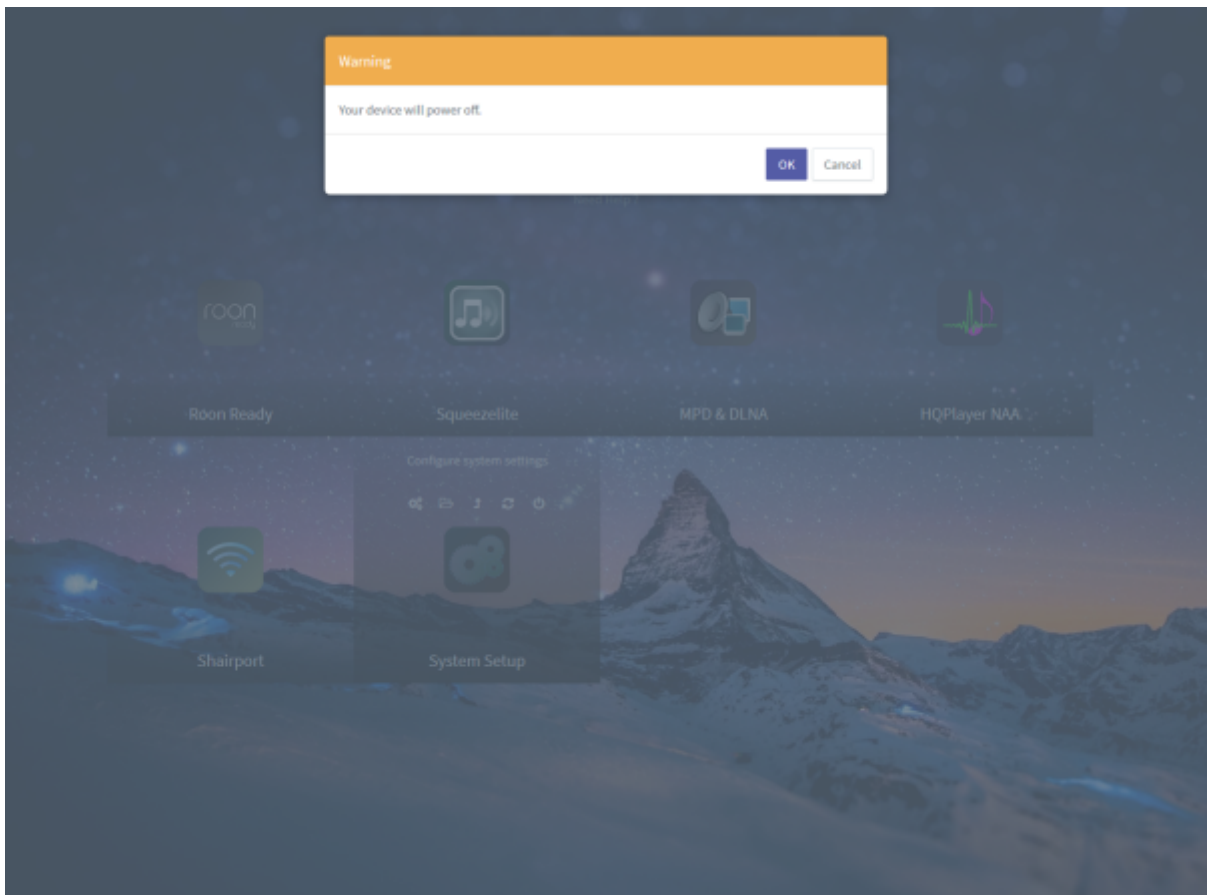

'power off'

, 'power off'