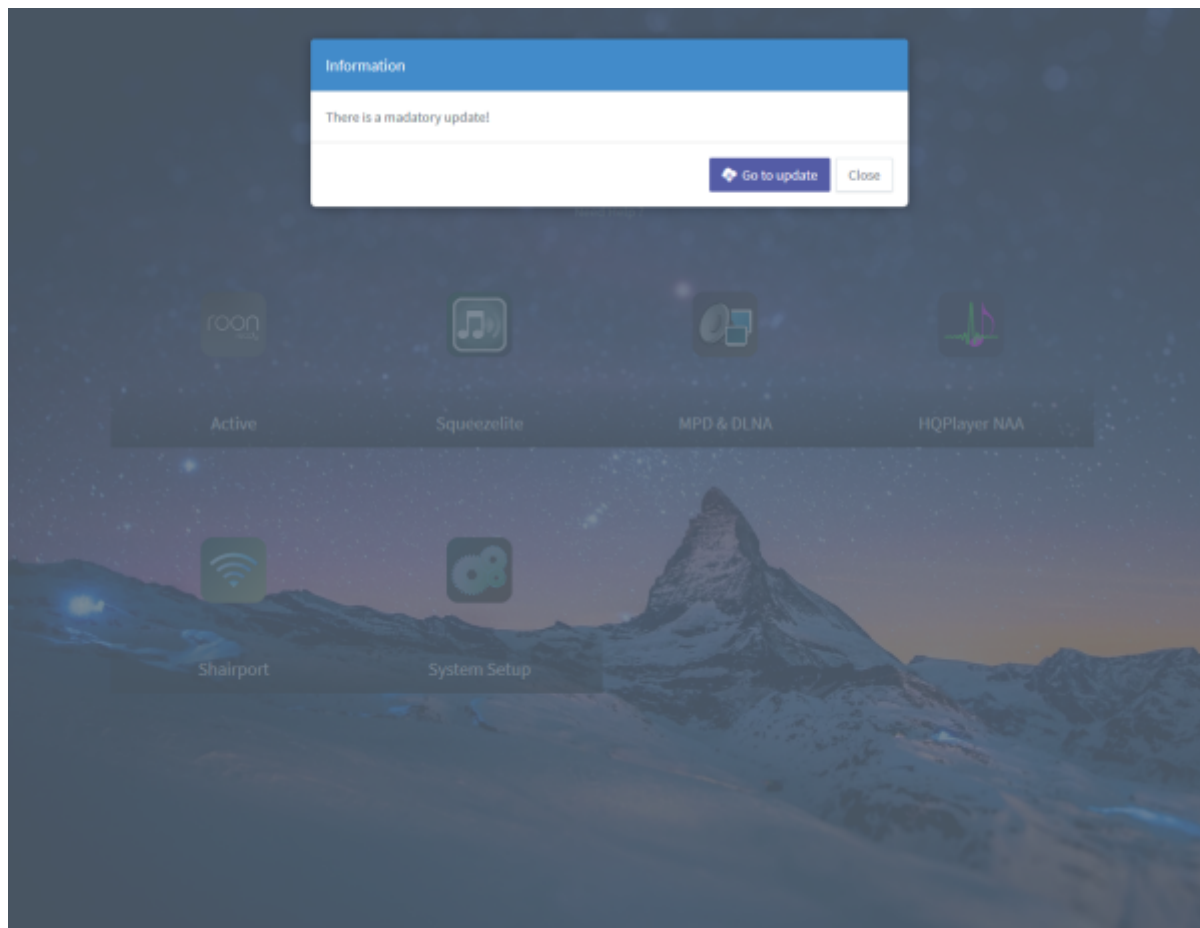

### Mac OS

Finder Eunhasu Eunhasu , 'Guest'

- Upgrade now:
- Cancel:

가

, "System Setup"

가

2~3

'power off'