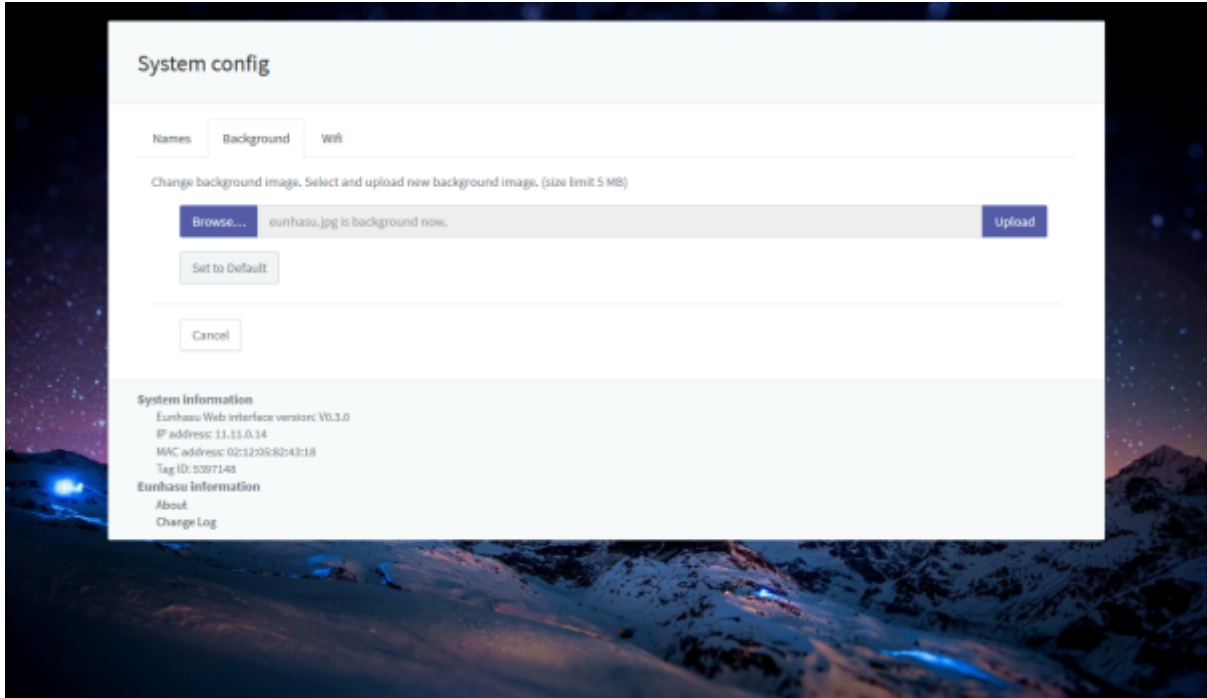

Wifi

Wifi

USB