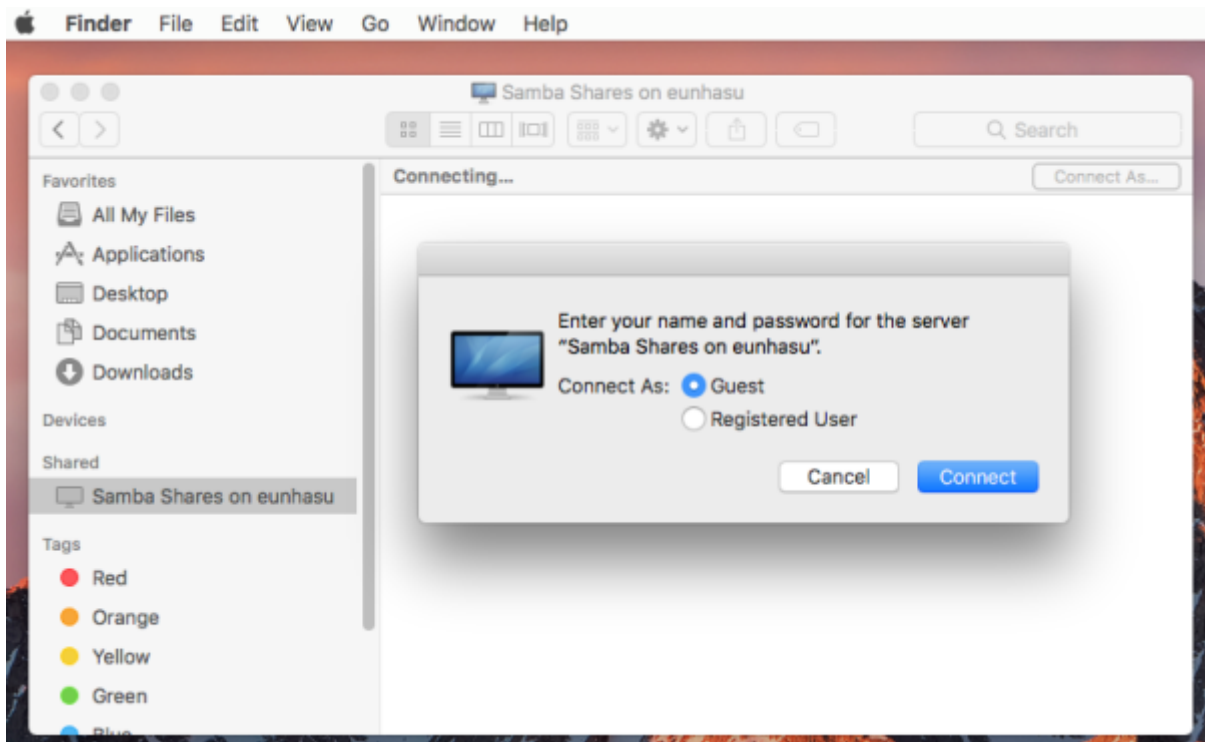

### Mac OS

Finder Eunhasu Eunhasu , 'Guest'

- Upgrade now:
- Cancel:

가

, "System Setup"

가

2~3

'power off'