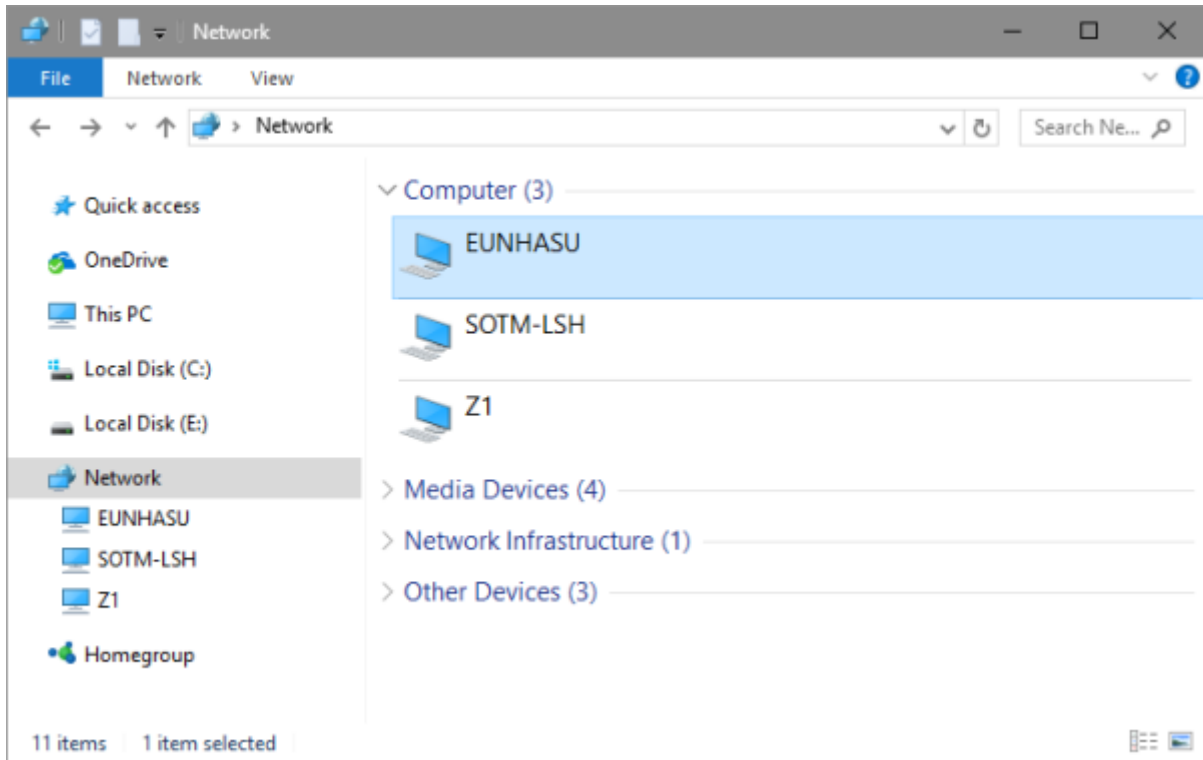

'EUNHASU'

Eunhasu 가

Eunhasu 가

mwdata