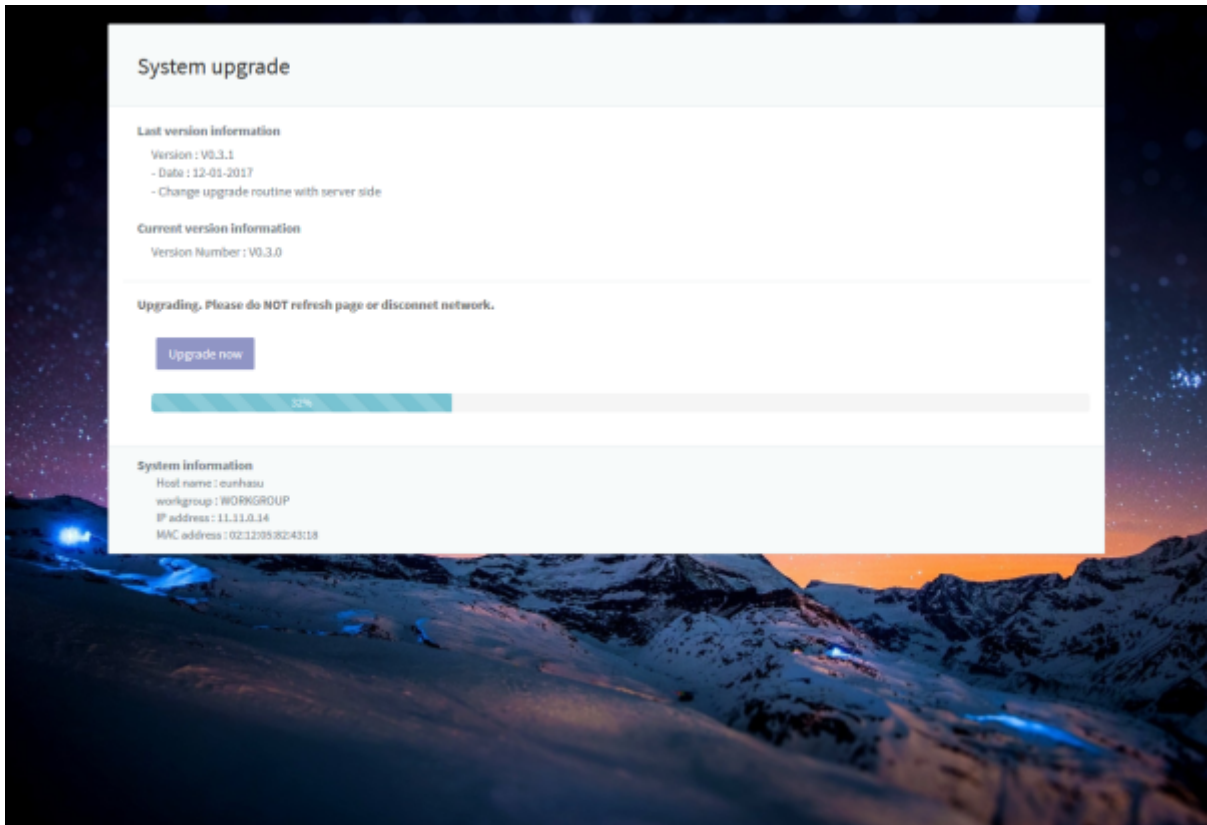

### Mac OS

Finder Eunhasu Eunhasu , 'Guest'

- Upgrade now:
- Cancel:

가

, "System Setup"

가

2~3

'power off'